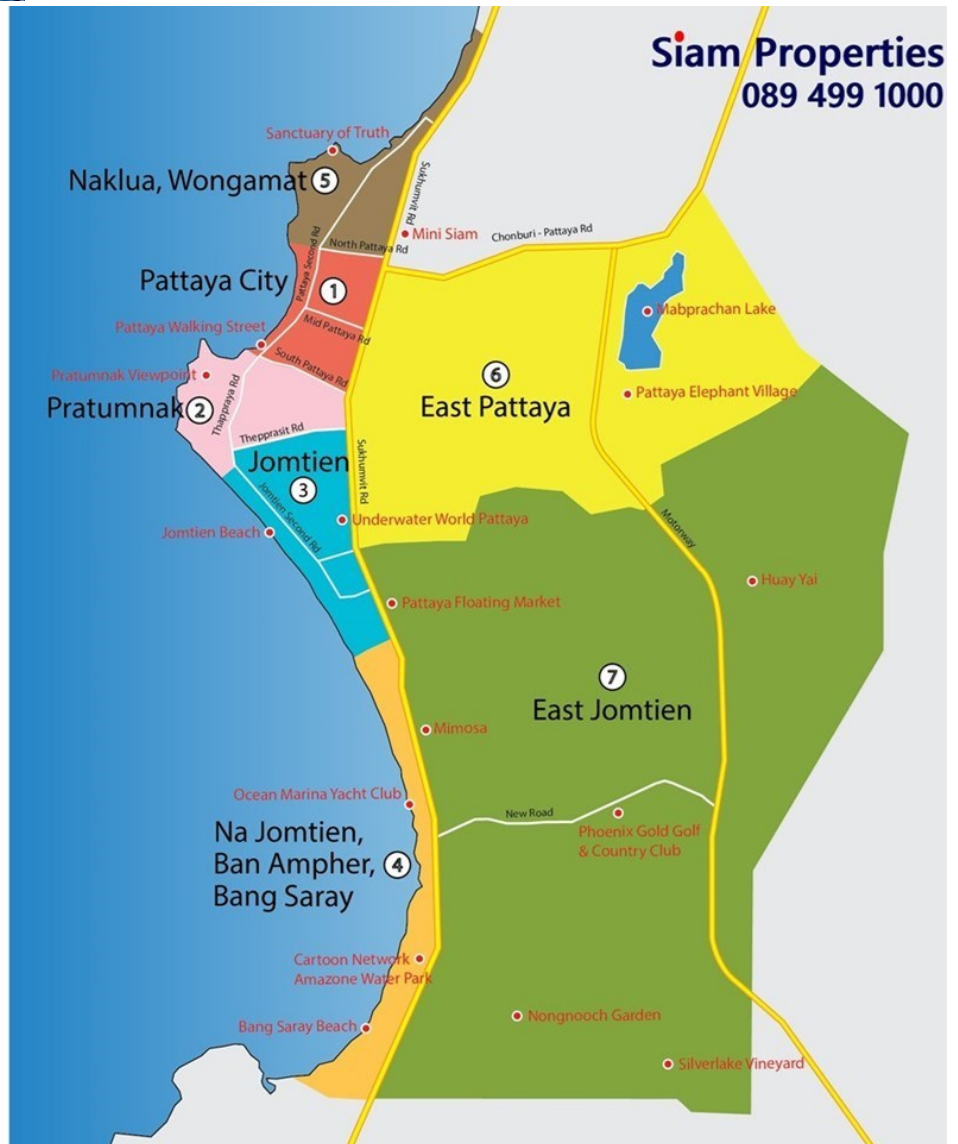

ราคาเช่า

- 12 เดือน : ฿ 19,000 / เดือน

- 1 Pattaya City
- 2 Pratumnak
- 3 Jomtien
- 4 Na Jomtien, Ban Amphur, Bang Saray
- 5 Naklua, Wongamat
- 6 East Pattaya
- 7 East Jomtien

Siam Properties
089 499 1000