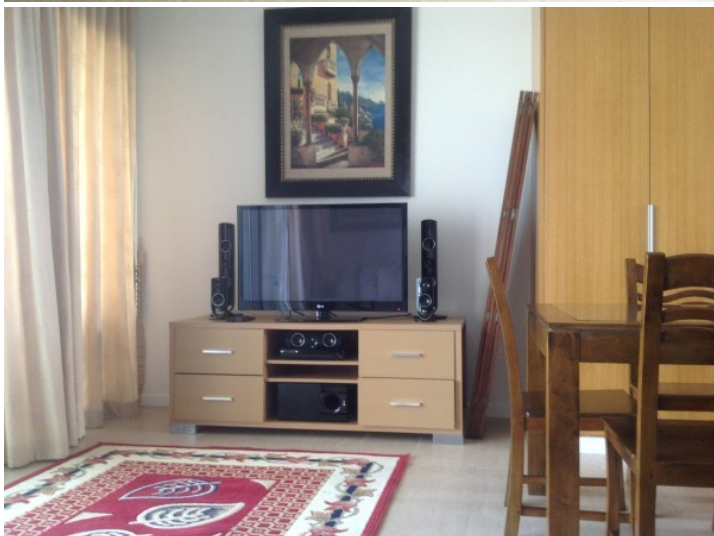

## ภาพรวม

- ประเภท: คอนโด
- พื้นที่: Wong Amat
- ตำแหน่งที่ตั้ง: Wong Amat
- ขนาดพื้นที่ที่นับเลข: 52 ตร.ม.
- ชั้นที่: 15
- ห้องนอน: สดุดิโอ
- ห้องน้ำ: 1
- ราคาขาย: ฿ 5,500,000
- ราคา / ตารางเมตร: ฿ 105,769