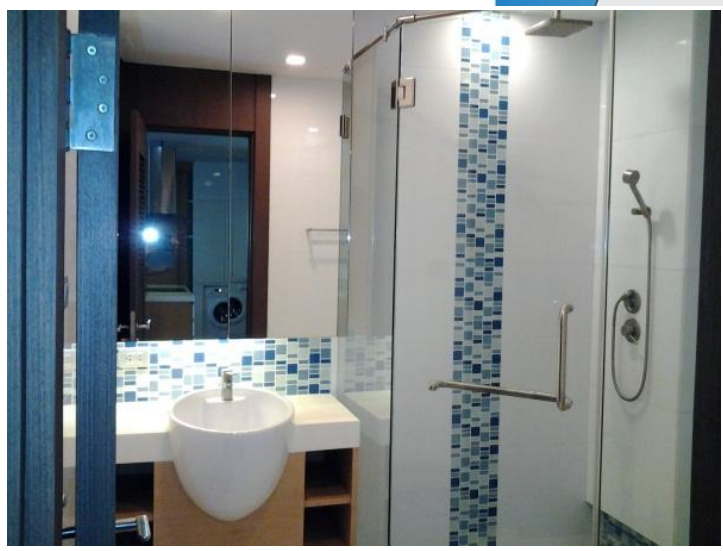

- 1 Pattaya City
- 2 Pratumnak
- 3 Jomtien
- 4 Na Jomtien, Ban Amphet, Bang Saray
- 5 Naklua, Wongamat
- 6 East Pattaya
- 7 East Jomtien