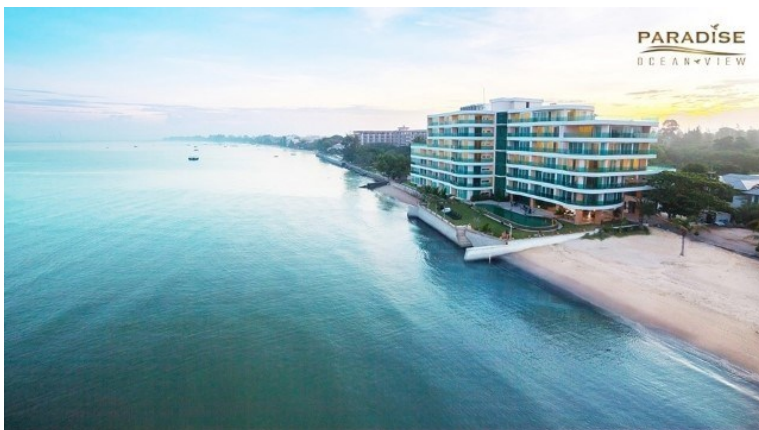

พาราไดซ์ โอเชียน วิว คอนโดมิเนียม

อ้างอิง: 8011
ชชโล: 8011

PARADISE
OCEAN VIEW

PAY 5% MOVE IN

CALL US FOR BEST PRICE 089-499-1000

Siam Properties

ภาพรวม

- ประเภท: คอนโด
- พื้นที่: Pattaya City
- ขนาดพื้นที่ที่มั่งคั่ง: 60.99 ตร.ม.
- ชั้นที่: 6
- ห้องนอน: 1
- ห้องน้ำ: 1
- ประเภทห้องครัว: ห้องครัวยุโรป
- ประเภทการตกแต่ง: เฟอริไนเจอร์ตกแต่งครบ
- ประเภทวิว: วิวทะเล
- ราคาขาย: ฿ 8,229,076
- ราคา / ตารางเมตร: ฿ 134,925