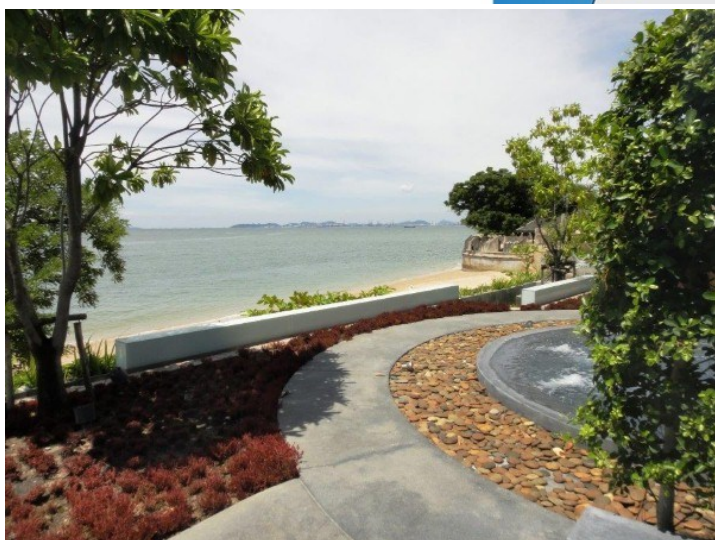

เดอะ แชนด์ทิวรี วงศ์อมตย์

อ้างอิง: 7986
รหัส: 7986

ภาพรวม

- ประเภท: คอนโด
- พื้นที่: Naklua
- ตำแหน่งที่ตั้ง: Naklua Soi12
- อาคารเลขที่ : 7
- ขนาดพื้นที่นั่งเล่น: 241 ตร.ม.
- ชั้นที่: 7
- ห้องนอน: 4
- ห้องน้ำ: 5
- ห้องนั่งเล่น: 1
- ประเภทห้องครัว: ห้องครัวยุโรป
- ประเภทการตกแต่ง: เฟอริไนเจอร์ตกแต่งครบ
- ประเภทวิว: วิวทะเล
- ราคาขาย: ฿ 20,000,000
- ราคา / ตารางเมตร: ฿ 82,988

- 1 Pattaya City
- 2 Pratumnak
- 3 Jomtien
- 4 Na Jomtien, Ban Amphet, Bang Saray
- 5 Naklua, Wongamat
- 6 East Pattaya
- 7 East Jomtien

เครื่องใช้ไฟฟ้า

- เครื่องปรับอากาศ
- น้ำร้อนทุกจุด
- เครื่องซักผ้า

ด้านนอก

- สวน
- ระเบียง
- ที่จอดรถแบบมีหลังคา

สิ่งอำนวยความสะดวก

- สระว่ายน้ำกลางแจ้ง
- ผักบวอาน้ำกลางแจ้ง
- คลับเฮาส์

ห้อง

- ห้องนั่งเล่น

- ห้องอาหาร
- ห้องรับแขก

ความปลอดภัย