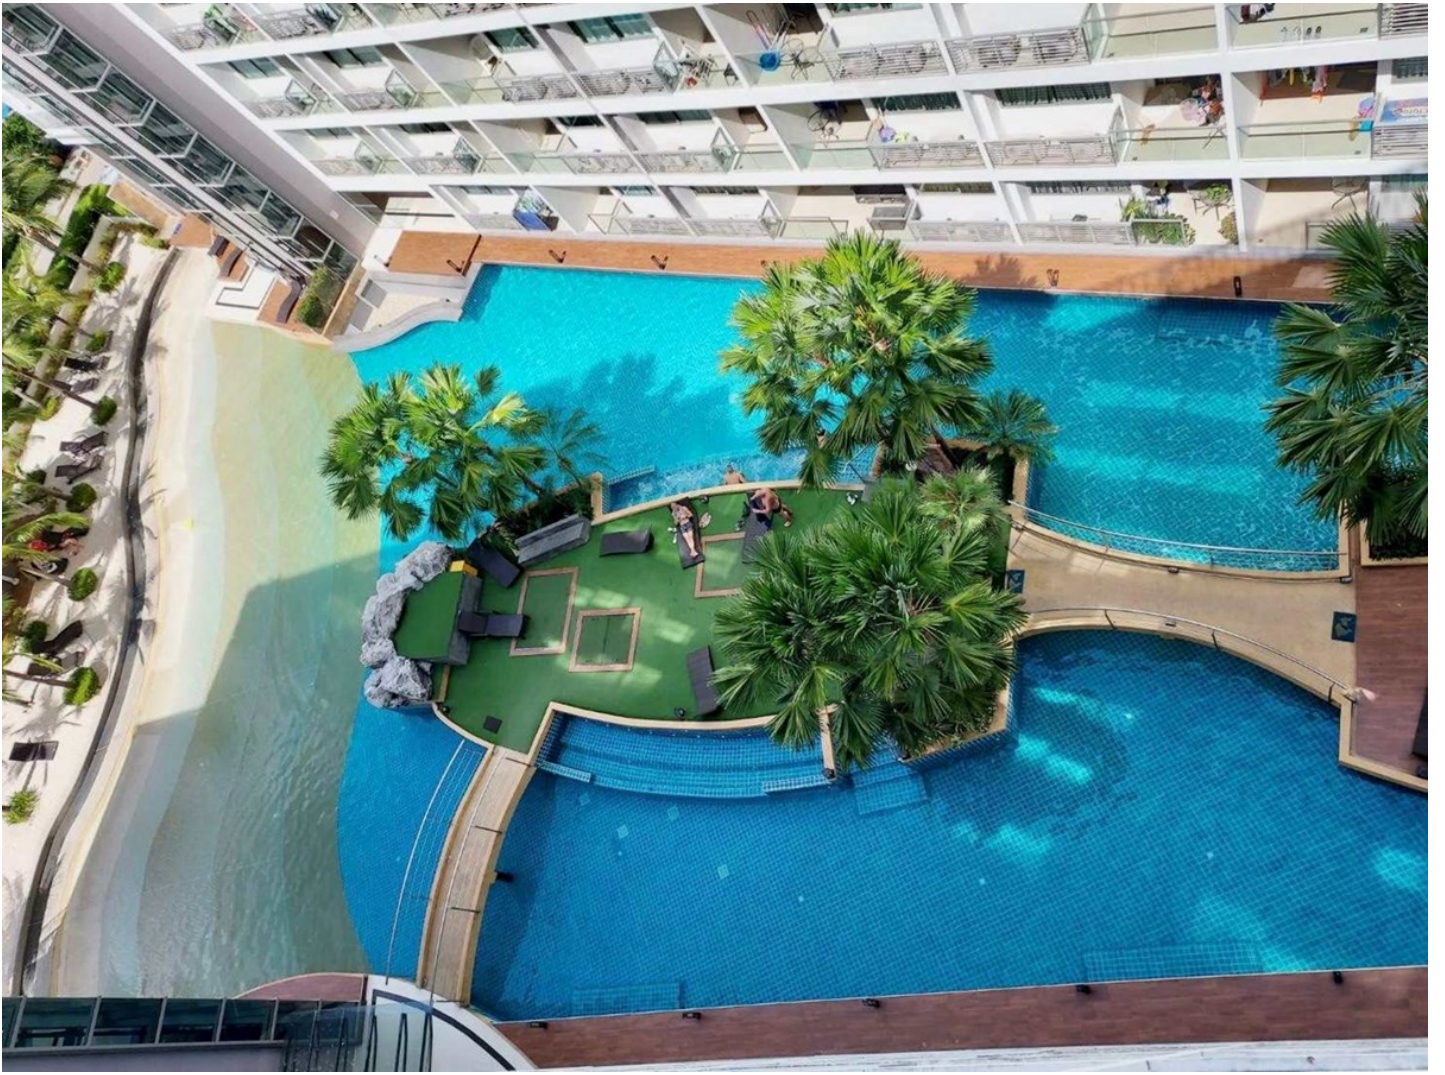

ลากูน่า บีช รีสอร์ท 1

อ้างอิง: 76004
รหัส: 76004

ภาพรวม

- ประเภท: คอนโด
- โครงการ: Laguna Beach Resort 1
- พื้นที่: Jomtien
- ขนาดพื้นที่ที่ให้เช่า: 44 ตร.ม.
- ชั้นที่: 8
- ห้องนอน: 1
- ห้องน้ำ: 1
- ห้องนั่งเล่น: 1
- ระเบียง: 1
- ประเภทห้องครัว: ห้องครัวยุโรป
- ประเภทการตกแต่ง: เฟอ์นิเจอร์ตกแต่งครบ
- ประเภทวิว: วิวสระน้ำ
- ราคาขาย: ฿ 1,950,000
- ราคา / ตารางเมตร: ฿ 44,318

- 1 Pattaya City
- 2 Pratumnak
- 3 Jomtien
- 4 Na Jomtien, Ban Amphur, Bang Saray
- 5 Naklua, Wongamat
- 6 East Pattaya
- 7 East Jomtien

- เครื่องปรับอากาศ
- น้ำร้อนทุกจุด
- เคเบิลทีวี / ทีวีดาวเทียม
- โทรทัศน์
- ผ้าขนหนู
- ของตกแต่ง
- ติดถนน
- ห้องรับรอง
- เตาไฟฟ้า
- ตู้เย็น
- อ่างล้างจาน
- เตาไมโครเวฟ
- บาร์บีคิว
- สวน
- ลานจอดรถ
- ระเบียง
- สระว่ายน้ำน้ำวนน้ำส่วนกลาง
- ห้องฟิตเนส
- ชาน้ำ
- พื้นที่รับประทานอาหาร
- ห้องนั่งเล่น
- ตู้เสื้อผ้า
- รับค. รักษาความปลอดภัยตลอด 24 ชั่วโมง
- ระบบรักษาความปลอดภัย
- กล้องวงจรปิด
- ย่านธุรกิจ
- น้ำประปา
- ไฟฟ้า
- อินเทอร์เน็ต
- ร้านค้ามีบริการ
- ร้านอาหาร