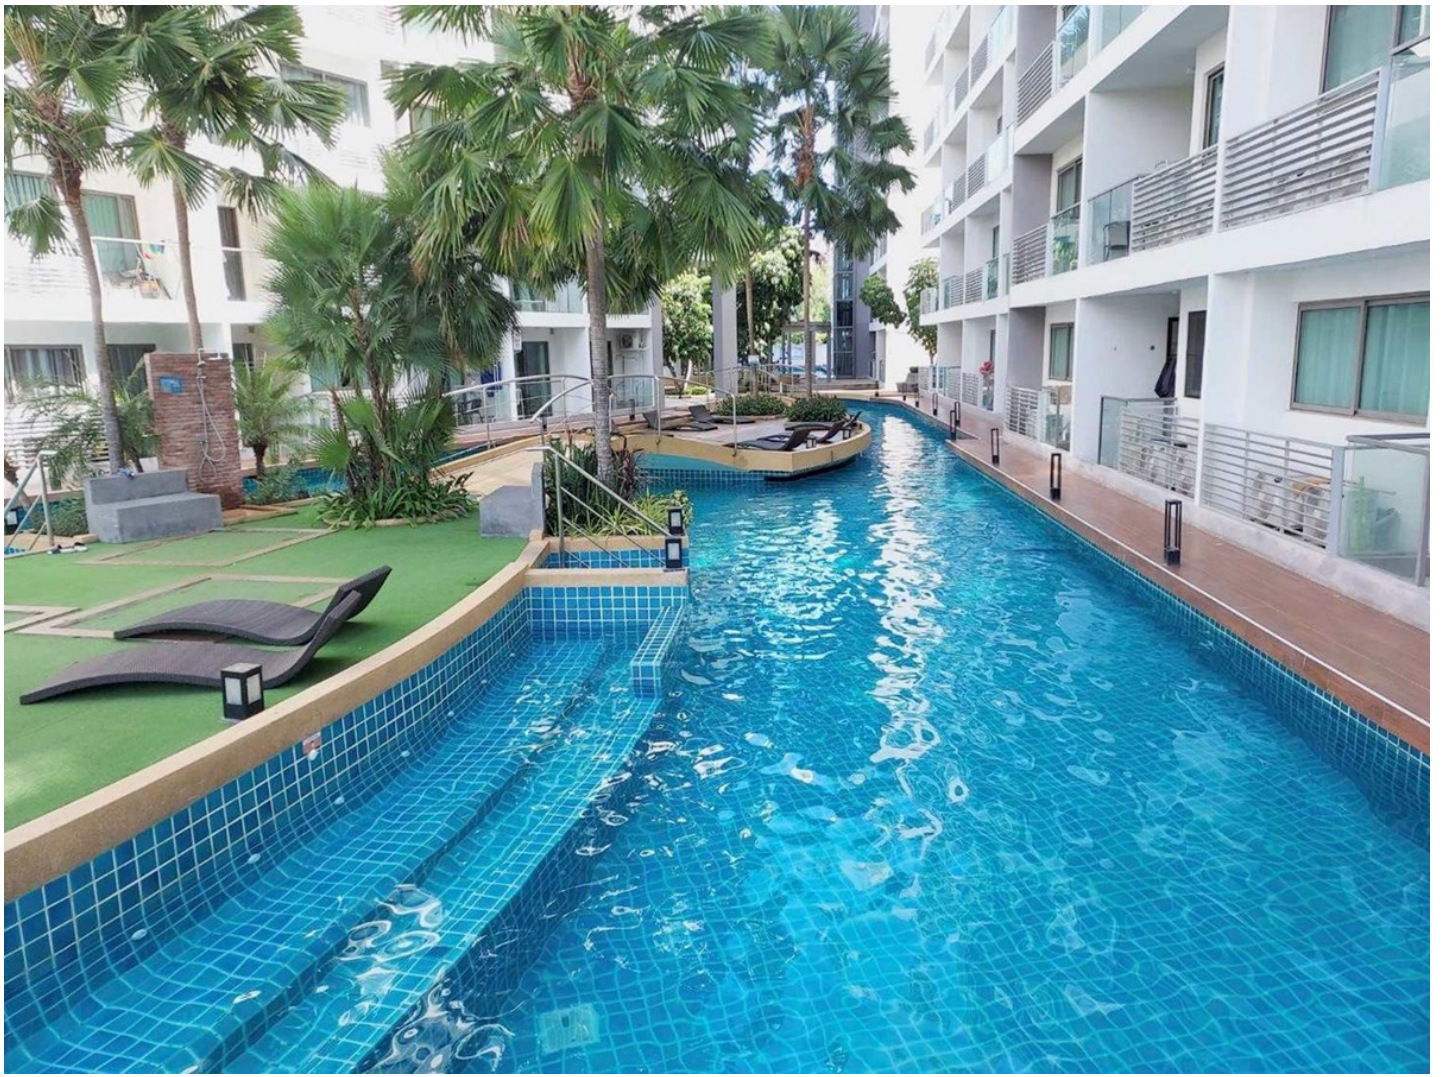

ลากูน่า บีช รีสอร์ท 1

อ้างอิง: 76004
รหัส: 76004

ภาพรวม

- ประเภท: คอนโด
- โครงการ: Laguna Beach Resort 1
- พื้นที่: Jomtien
- ขนาดพื้นที่ที่ให้เช่า: 44 ตร.ม.
- ชั้นที่: 8
- ห้องนอน: 1
- ห้องน้ำ: 1
- ห้องนั่งเล่น: 1
- ระเบียง: 1
- ประเภทห้องครัว: ห้องครัวยุโรป
- ประเภทการตกแต่ง: เฟอ์นิเจอร์ตกแต่งครบ
- ประเภทวิว: วิวสระน้ำ
- ราคาขาย: ฿ 1,950,000
- ราคา / ตารางเมตร: ฿ 44,318

- 1 Pattaya City
- 2 Pratumnak
- 3 Jomtien
- 4 Na Jomtien, Ban Amphur, Bang Saray
- 5 Naklua, Wongamat
- 6 East Pattaya
- 7 East Jomtien

- เครื่องปรับอากาศ
- น้ำร้อนทุกจุด
- เคเบิลทีวี / ทีวีดาวเทียม
- โทรทัศน์
- ผ้าขนหนู
- ของตกแต่ง
- ติดถนน
- ห้องรับรอง
- เตาไฟฟ้า
- ตู้เย็น
- อ่างล้างจาน
- เตาไมโครเวฟ
- บาร์บีคิว
- สวน
- ลานจอดรถ
- ระเบียง
- สระว่ายน้ำน้ำวนน้ำส่วนกลาง
- ห้องฟิตเนส
- ชาน้ำ
- พื้นที่รับประทานอาหาร
- ห้องนั่งเล่น
- ตู้เสื้อผ้า
- รับค. รักษาความปลอดภัยตลอด 24 ชั่วโมง
- ระบบรักษาความปลอดภัย
- กล้องวงจรปิด
- ย่านธุรกิจ
- น้ำประปา
- ไฟฟ้า
- อินเทอร์เน็ต
- ร้านค้ามีบริการ
- ร้านอาหาร