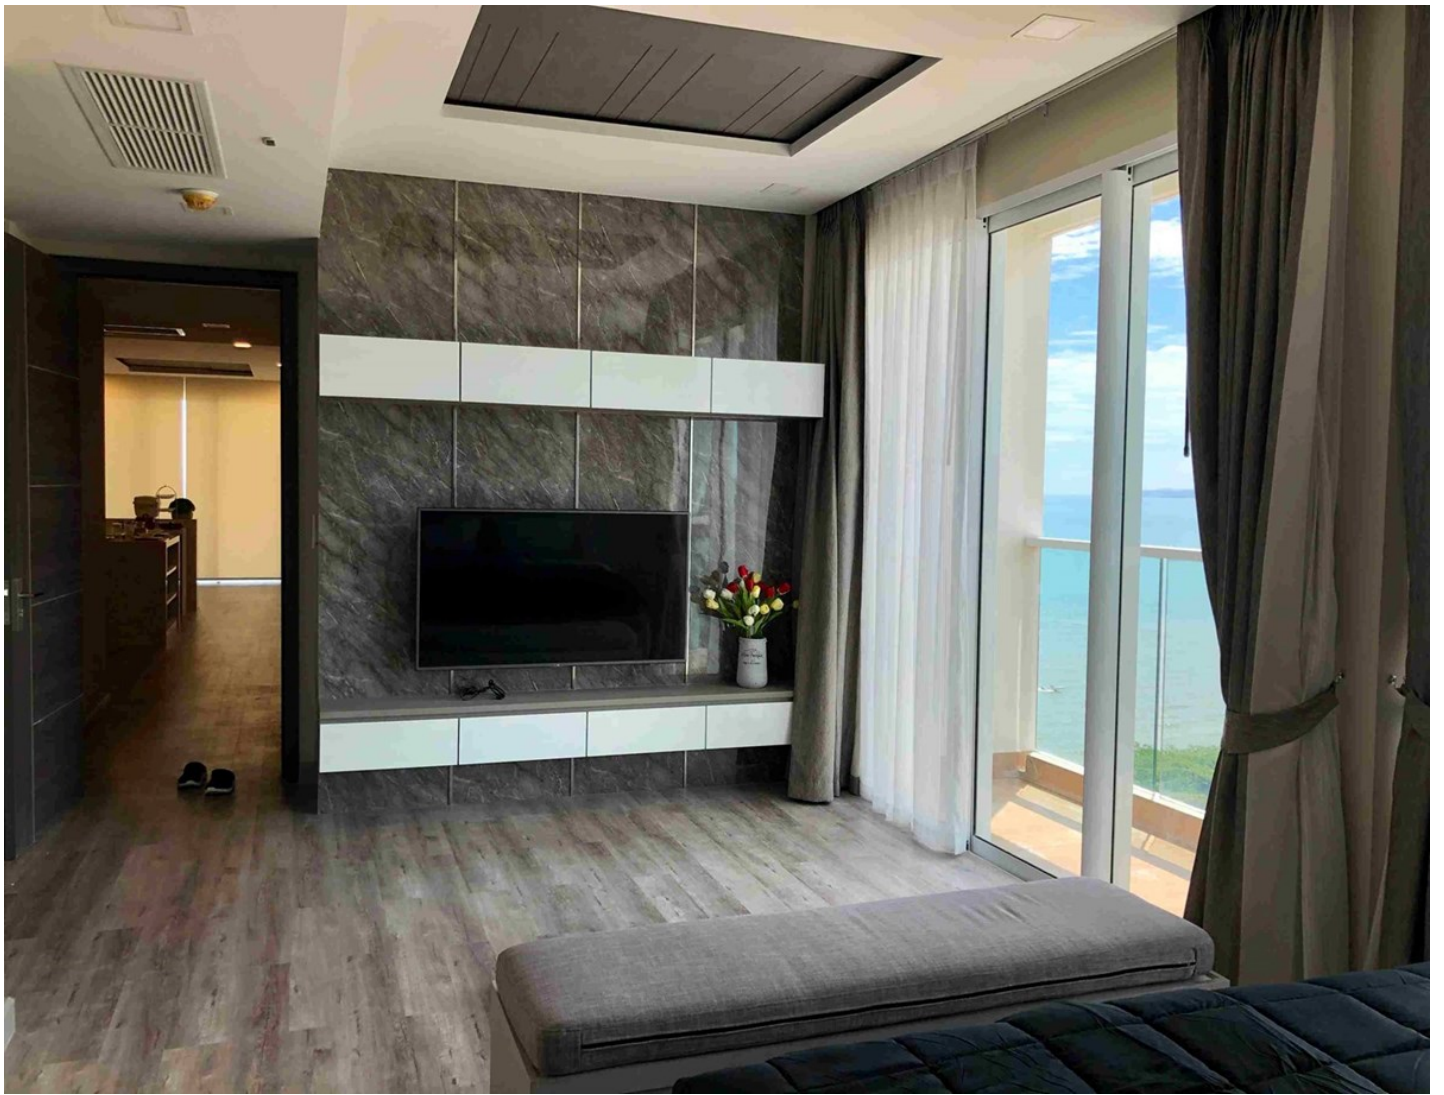

ซีตัส บีชฟรอนท์ คอนโดมิเนียม

อ้างอิง: 75824
รหัส: 75824

ภาพรวม

- ประเภท: คอนโด
- โครงการ: Cetus Beachfront Pattaya
- พื้นที่: Jomtien Beach
- ขนาดพื้นที่ที่นำเสนอ: 129 ตร.ม.
- ชั้นที่: 15
- ห้องนอน: 3
- ห้องน้ำ: 3
- ห้องนั่งเล่น: 1
- ระเบียง: 1
- ประเภทห้องครัว: ห้องครัวยุโรป
- ประเภทการตกแต่ง: เฟอ์นี่เจอร์ตกแต่งครบ
- ประเภทวิว: วิวทะเล
- ราคาขาย: ฿ 20,500,000
- ราคา / ตารางเมตร: ฿ 158,915

- 1 Pattaya City
- 2 Pratumnak
- 3 Jomtien
- 4 Na Jomtien, Ban Amphur, Bang Saray
- 5 Naklua, Wongamat
- 6 East Pattaya
- 7 East Jomtien

- เครื่องปรับอากาศ
- น้ำร้อนทุกจุด
- อ่างอาบน้ำ
- เคเบิลทีวี / ทีวีดาวเทียม
- โทรทัศน์
- ผ้าขนหนู
- ของตกแต่ง
- คิตชันวาด
- ชั้นสูง
- ติดถนน
- วิวทะเล
- เตาไฟฟ้า
- ตู้เย็น
- อ่างล้างจาน
- เตาไมโครเวฟ
- ลานจอดรถ
- ระเบียง
- คลับเฮาส์
- สระว่ายน้ำน้ำอุ่นกลางแจ้ง
- ห้องฟิตเนส
- สนามเด็กเล่น / สวนสาธารณะ
- ชานูนา
- พื้นที่รับประทานอาหาร
- ห้องนั่งเล่น
- ออฟฟิศ/ห้องเรียน
- ตู้เสื้อผ้าวอล์อิน
- รปค. รักษาความปลอดภัยตลอด 24 ชั่วโมง
- ระบบสัญญาณเตือนภัย
- ระบบรักษาความปลอดภัย
- กล้องวงจรปิด
- ย่านธุรกิจ
- ร้านค้ามีเนียมาร์ท
- ร้านอาหาร