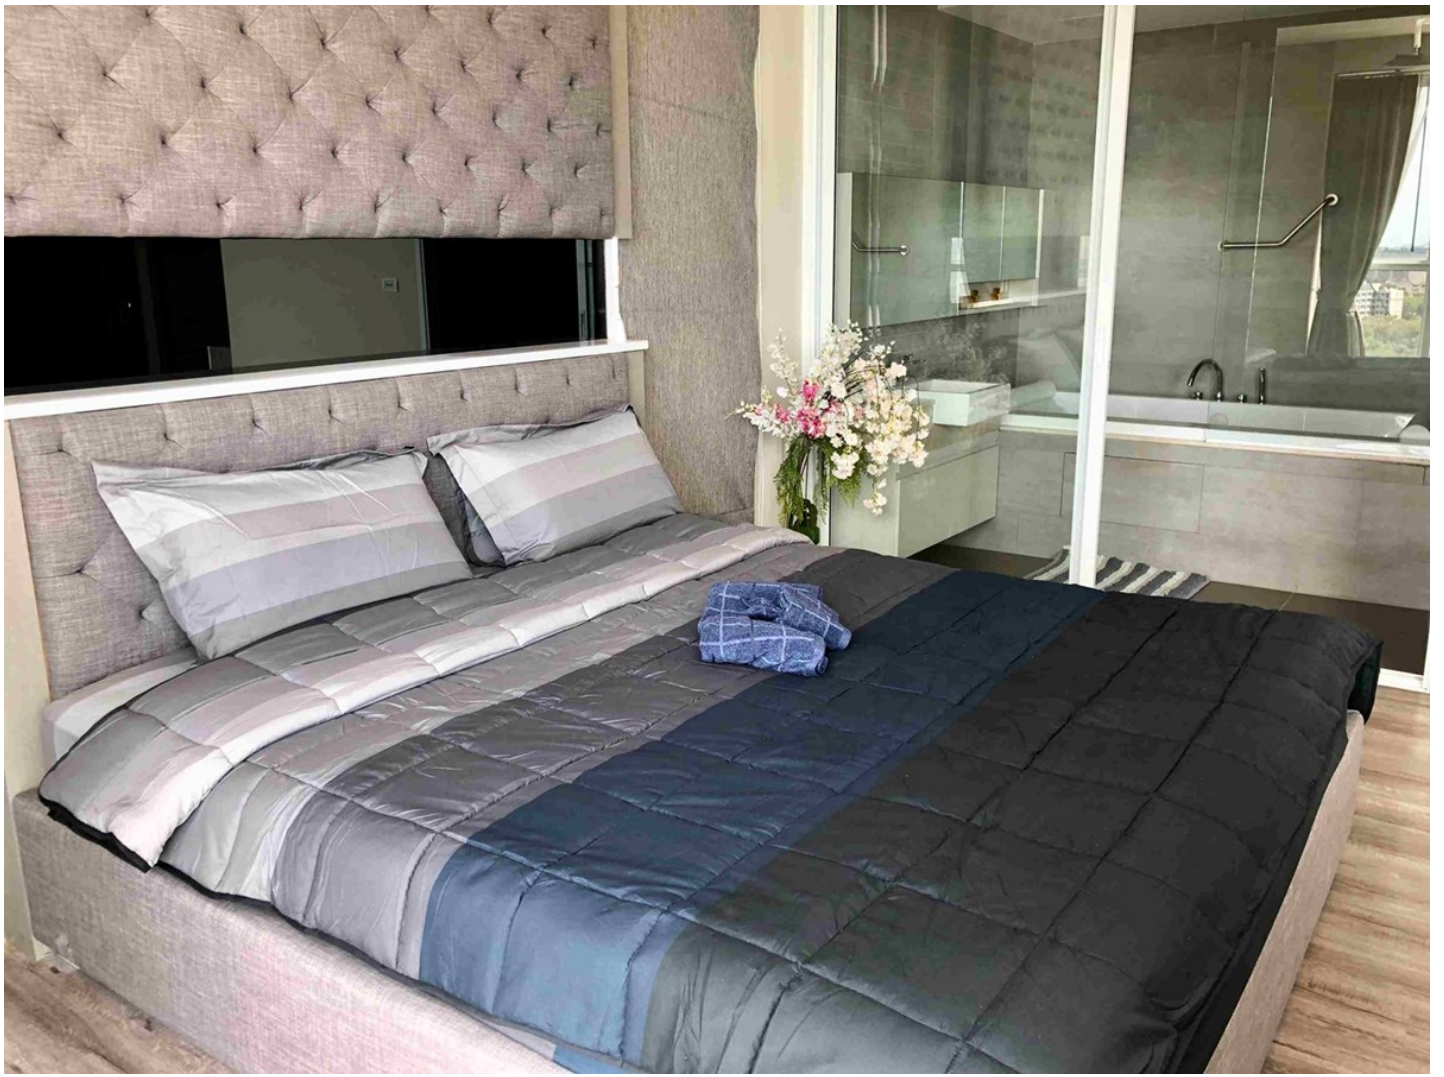

ซีตัส บีชฟรอนท์ คอนโดมิเนียม

อ้างอิง: 75824
รหัส: 75824

ภาพรวม

- ประเภท: คอนโด
- โครงการ: Cetus Beachfront Pattaya
- พื้นที่: Jomtien Beach
- ขนาดพื้นที่ที่นำเสนอ: 129 ตร.ม.
- ชั้นที่: 15
- ห้องนอน: 3
- ห้องน้ำ: 3
- ห้องนั่งเล่น: 1
- ระเบียง: 1
- ประเภทห้องครัว: ห้องครัวยุโรป
- ประเภทการตกแต่ง: เฟอ์นี่เจอร์ตกแต่งครบ
- ประเภทวิว: วิวทะเล
- ราคาขาย: ฿ 20,500,000
- ราคา / ตารางเมตร: ฿ 158,915

- 1 Pattaya City
- 2 Pratumnak
- 3 Jomtien
- 4 Na Jomtien, Ban Amphur, Bang Saray
- 5 Naklua, Wongamat
- 6 East Pattaya
- 7 East Jomtien

- เครื่องปรับอากาศ
- น้ำร้อนทุกจุด
- อ่างอาบน้ำ
- เคเบิลทีวี / ทีวีดาวเทียม
- โทรทัศน์
- ผ้าขนหนู
- ของตกแต่ง
- คิตชันวาด
- ชั้นสูง
- ติดถนน
- วิวทะเล
- เตาไฟฟ้า
- ตู้เย็น
- อ่างล้างจาน
- เตาไมโครเวฟ
- ลานจอดรถ
- ระเบียง
- คลับเฮาส์
- สระว่ายน้ำน้ำอุ่นกลางแจ้ง
- ห้องฟิตเนส
- สนามเด็กเล่น / สวนสาธารณะ
- ชานูนา
- พื้นที่รับประทานอาหาร
- ห้องนั่งเล่น
- ออฟฟิศ/ห้องเรียน
- ตู้เสื้อผ้าวอล์อิน
- รปค. รักษาความปลอดภัยตลอด 24 ชั่วโมง
- ระบบสัญญาณเตือนภัย
- ระบบรักษาความปลอดภัย
- กล้องวงจรปิด
- ย่านธุรกิจ
- ร้านค้ามีเนียมาร์ท
- ร้านอาหาร