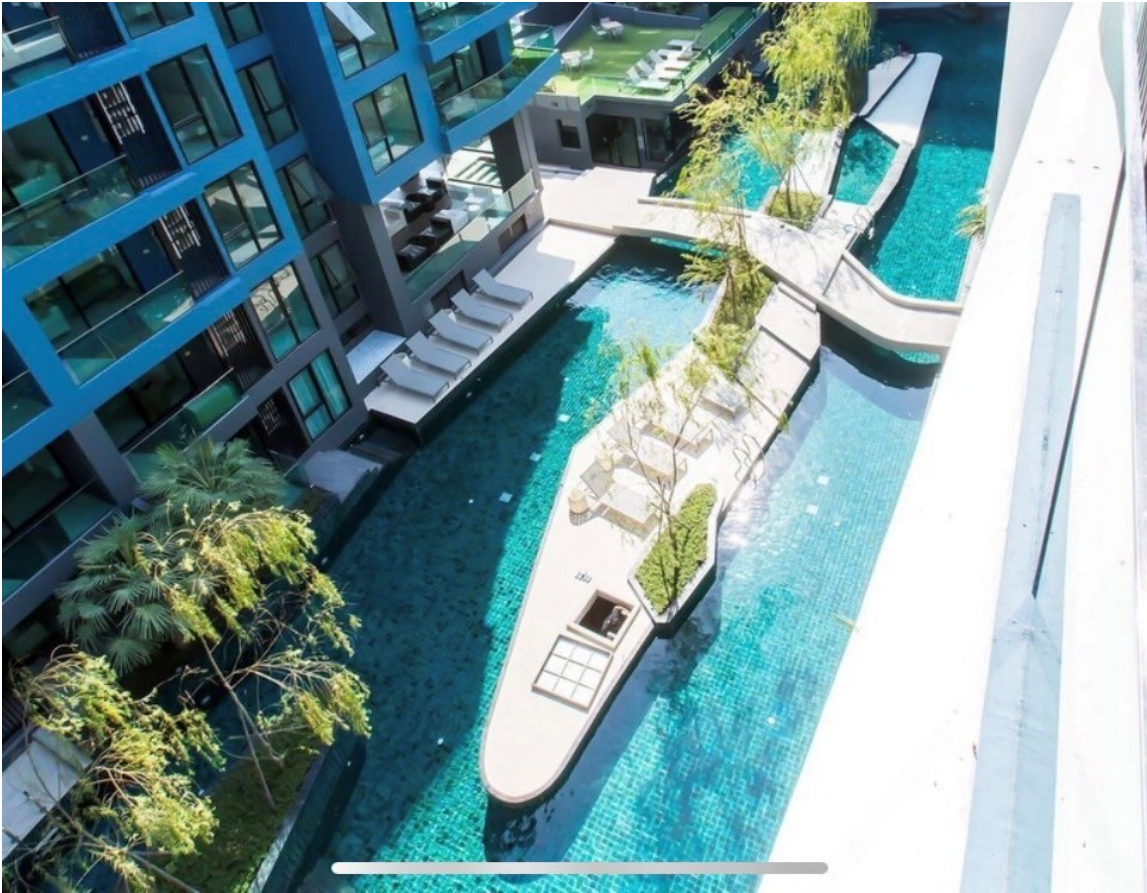

แควควา คอนโด จอมเทียนบีช

อ้างอิง: 75692
ชห้ล: 75692

ภาพรวม

- ประเภท: คอนโด
- โครงการ: Acqua Condo
- พื้นที่: Jomtien
- ขนาดพื้นที่นั่งเล่น: 35 ตร.ม.
- ชั้นที่: 4
- ห้องนอน: สตูดิโอ
- ห้องน้ำ: 1
- ห้องโถง: 1
- ระเบียง: 1
- ประเภทห้องครัว: ห้องครัวยุโรป
- ประเภทการตกแต่ง: เฟอร์นิเจอร์ตกแต่งครบ
- ประเภทวิว: วิวทะเลบางส่วน
- ราคาขาย: ฿ 2,400,000
- ราคา / ตารางเมตร: ฿ 68,571