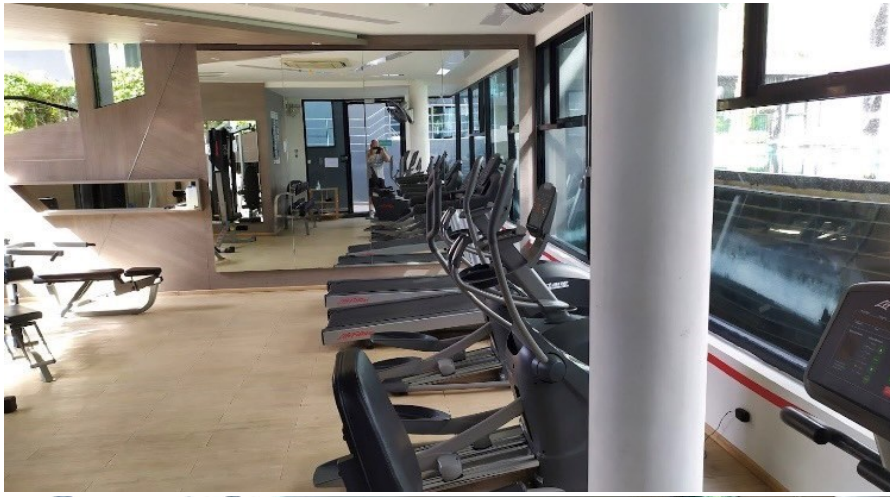

แควควา คอนโด จอมเทียนบีช

อ้างอิง: 75692
ชห้ล: 75692

ภาพรวม

- ประเภท: คอนโด
- โครงการ: Acqua Condo
- พื้นที่: Jomtien
- ขนาดพื้นที่นั่งเล่น: 35 ตร.ม.
- ชั้นที่: 4
- ห้องนอน: สตูดิโอ
- ห้องน้ำ: 1
- ห้องโถง: 1
- ระเบียง: 1
- ประเภทห้องครัว: ห้องครัวยุโรป
- ประเภทการตกแต่ง: เฟอร์นิเจอร์ตกแต่งครบ
- ประเภทวิว: วิวทะเลบางส่วน
- ราคาขาย: ฿ 2,400,000
- ราคา / ตารางเมตร: ฿ 68,571

Siam Properties
089 499 1000

- 1 Pattaya City
- 2 Pratumnak
- 3 Jomtien
- 4 Na Jomtien, Ban Amphur, Bang Saray
- 5 Naklua, Wongamat
- 6 East Pattaya
- 7 East Jomtien

เครื่องปรับอากาศ
น้ำร้อนทกจุด
เครื่องซักผ้า
โทรทัศน์
ผ่านกัน
ของตกแต่ง
ติดถนน
เตาไฟฟ้า
ตู้เย็น
อ่างล้างจาน
เตาไมโครเวฟ
บาร์บีคิว
สวน
ลานจอดรถ
ระเบียง
ที่จอดรถใต้ดิน
สระว่ายน้ำวน้ำส่วนกลาง
ห้องฟิตเนส
สนามเด็กเล่น / สวนสาธารณะ
ชาน้ำ
ห้องสุม
ห้องสมุด
พื้นที่รับประทานอาหาร
พื้นที่ใช้สอย
ตู้เสื้อผ้าวอิน
รปภ. รักษาความปลอดภัยตลอด 24 ชั่วโมง
ระบบคีบอร์ด
กล้องวงจรปิด
ย่านธุรกิจ
น้ำปะปา
ไฟฟ้า
อินเทอร์เน็ต
ร้านค้ามินิมาร์ท
ร้านอาหาร