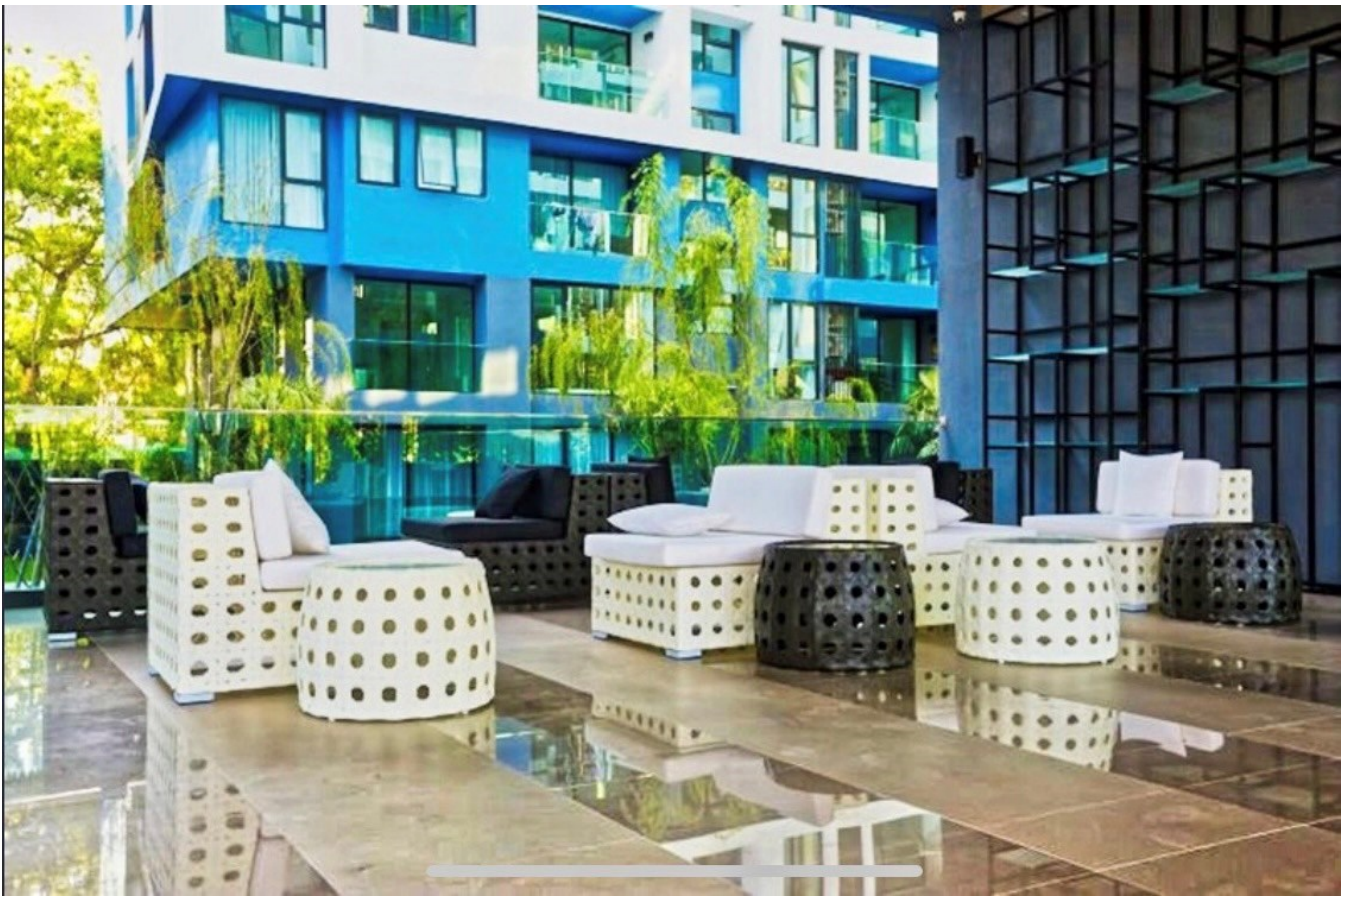

แควควา คอนโด จอมเทียนบีช

อ้างอิง: 75692
ชห้ล: 75692

ภาพรวม

- ประเภท: คอนโด
- โครงการ: Acqua Condo
- พื้นที่: Jomtien
- ขนาดพื้นที่นั่งเล่น: 35 ตร.ม.
- ชั้นที่: 4
- ห้องนอน: สตูดิโอ
- ห้องน้ำ: 1
- ห้องโถง: 1
- ระเบียง: 1
- ประเภทห้องครัว: ห้องครัวยุโรป
- ประเภทการตกแต่ง: เฟอร์นิเจอร์ตกแต่งครบ
- ประเภทวิว: วิวทะเลบางส่วน
- ราคาขาย: ฿ 2,400,000
- ราคา / ตารางเมตร: ฿ 68,571