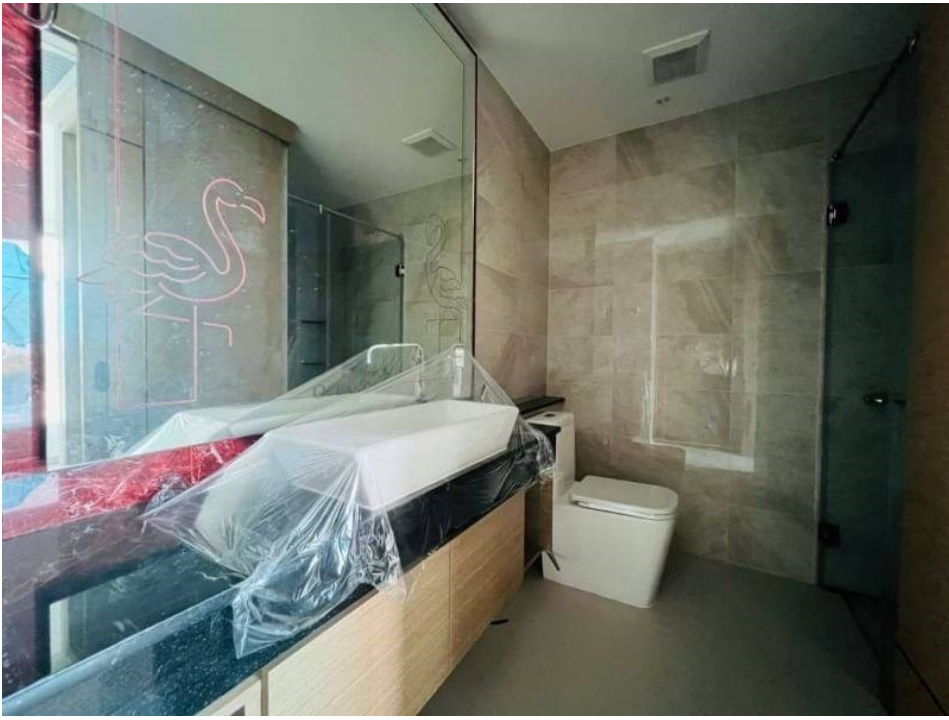

เดอะ ริเวียร่า โอเชียน ไดรฟ์

อ้างอิง: 75419
รหัส: 75419

ภาพรวม

- ประเภท: คอนโด
- พื้นที่: Jomtien
- ขนาดพื้นที่นั่งเล่น: 39 ตร.ม.
- ชั้นที่: 7
- ห้องนอน: 1
- ห้องน้ำ: 1
- ห้องนั่งเล่น: 1
- ระเบียง: 1
- ประเภทห้องครัว: ห้องครัวยุโรป
- ประเภทการตกแต่ง: เฟอริโนเจอร์ตกแต่งครบ
- ประเภทวิว: วิวทะเลบางส่วน
- ราคาขาย: ฿ 4,590,000
- ราคา / ตารางเมตร: ฿ 117,692

- 1 Pattaya City
- 2 Pratumnak
- 3 Jomtien
- 4 Na Jomtien, Ban Amphur, Bang Saray
- 5 Naklua, Wongamat
- 6 East Pattaya
- 7 East Jomtien

- เครื่องปรับอากาศ
- น้ำร้อนทุกจุด
- เครื่องซักผ้า
- จากุชชี
- เคเบิลทีวี / ทีวีดาวเทียม
- ทีวี LCD
- ผ้าปูที่นอน
- ช่องคอกแต่ง
- ชั้นสูง
- ติดถนน
- วิวทะเล
- ห้องรับรอง
- เตาไฟฟ้า
- เตาอบไฟฟ้า
- ตู้เย็น
- อ่างล้างจาน
- เตาไมโครเวฟ
- สวน
- ลานจอดรถ
- ระเบียง
- คัลเลอร์
- สระว่ายน้ำ/สระว่ายน้ำกลางแจ้ง
- ห้องฟิตเนส
- สนามเด็กเล่น / สวนสาธารณะ
- ชานูนา
- ที่นั่งรับรอง
- ห้องสมุด
- พื้นที่รับประทานอาหาร
- ห้องนั่งเล่น
- ตู้เสื้อผ้า
- รับ. รักษาความปลอดภัยตลอด 24 ชั่วโมง
- ระบบคีย์การ์ด
- กล้องวงจรปิด
- น้ำประปา