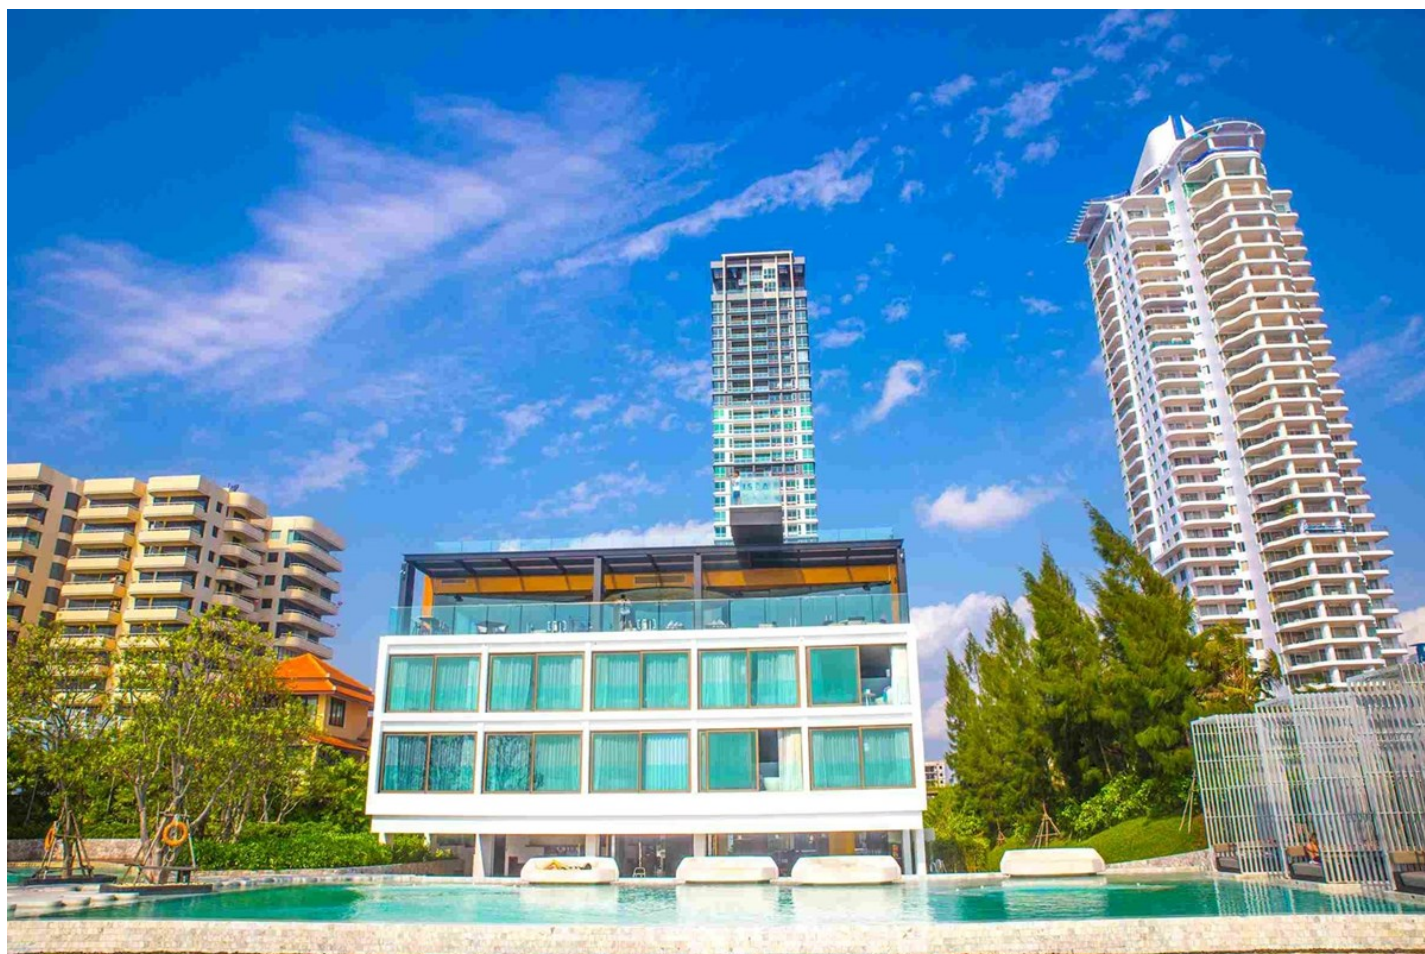

วิรันดา เรสซิเดนซ์ พัทยา

อ้างอิง: 75162
รหัส: 75162

ภาพรวม

- ประเภท: คอนโด
- พื้นที่: Jomtien Beach
- ขนาดพื้นที่ที่ให้เช่า: 58 ตร.ม.
- ชั้นที่: 30
- ห้องนอน: 2
- ห้องน้ำ: 2
- ห้องนั่งเล่น: 1
- ระเบียง: 1
- ประเภทห้องครัว: ห้องครัวยุโรป
- ประเภทการตกแต่ง: เฟอร์นิเจอร์ตกแต่งครบ
- ประเภทวิว: วิวทะเล
- ราคาขาย: ฿ 8,500,000
- ราคา / ตารางเมตร: ฿ 146,552