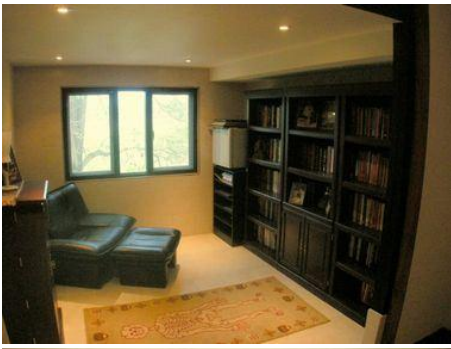

บ้าน East Pattaya

อ้างอิง.: 7515

รหัส: 7515

ภาพรวม

- ประเภทบ้าน
- พื้นที่ East Pattaya
- ขนาดพื้นที่นั่งเล่น 600 ตร.ม.
- ขนาดที่ดิน 2000 ตร.ม.
- ห้องนอน 5
- ห้องน้ำ 3
- ห้องนั่งเล่น 1
- ราคาขาย 18,400,000
- ราคา / ตารางเมตร 36,800