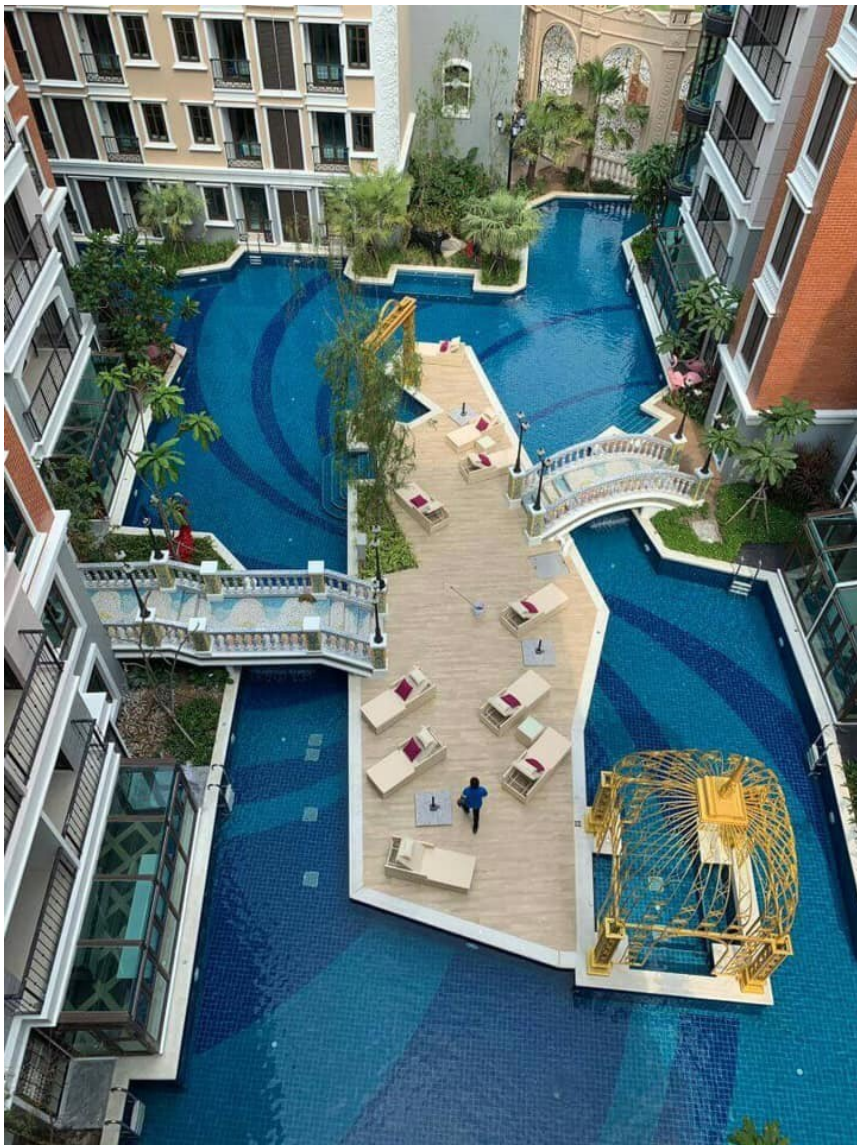

Espana Condo Resort

อ้างอิง: 75019
รหัส: 75019

ภาพรวม

- ประเภท: คอนโด
- พื้นที่: Jomtien Beach
- ขนาดพื้นที่นั่งเล่น: 35 ตร.ม.
- ชั้นที่: 2
- ห้องนอน: 1
- ห้องน้ำ: 1
- ห้องนั่งเล่น: 1
- ระเบียง: 1
- ประเภทห้องครัว: ห้องครัวยุโรป
- ประเภทการตกแต่ง: เฟอร์นิเจอร์ตกแต่งครบ
- ประเภทวิว: วิวสวน
- ราคาขาย: ฿ 2,400,000
- ราคา / ตารางเมตร: ฿ 68,571