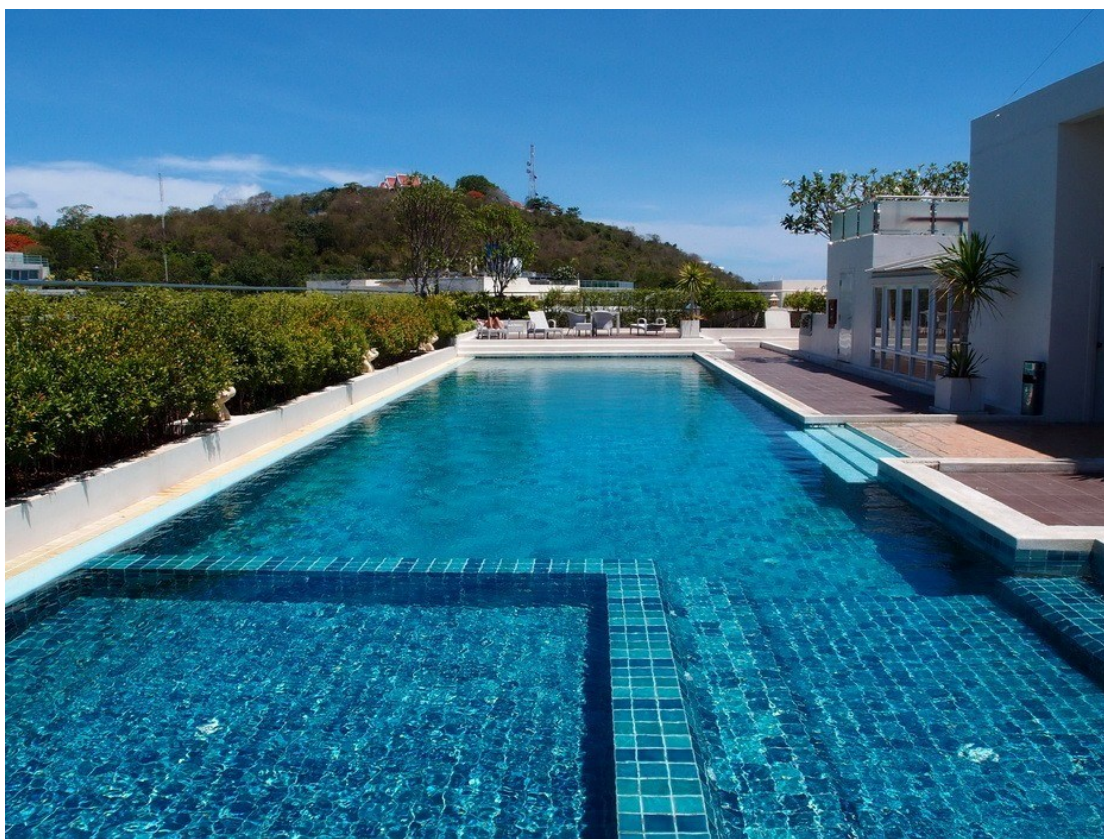

ไฮด์พาร์ค เรสซิเดนซ์ 2

อ้างอิง: 75003

รหัส: 75003

ภาพรวม

- ประเภท: คอนโด
- พื้นที่: Pattaya City
- ขนาดพื้นที่ที่นํ้าเต็ม: 102 ตร.ม.
- ชั้นที่: 2
- ห้องนอน: 2
- ห้องน้ำ: 2
- ห้องนั่งเล่น: 1
- ระเบียง: 1
- ประเภทการตกแต่ง: เฟอ์นีเจอร์ตกแต่งครบ
- ประเภทวิว: วิวเมือง
- ราคาขาย: ฿ 5,500,000
- ราคา / ตารางเมตร: ฿ 53,922

- 1 Pattaya City
- 2 Pratumnak
- 3 Jomtien
- 4 Na Jomtien, Ban Amphur, Bang Saray
- 5 Naklua, Wongamat
- 6 East Pattaya
- 7 East Jomtien

- เครื่องปรับอากาศ
- น้ำร้อนทุกจุด
- เคเบิลทีวี / ทีวีดาวเทียม
- ผ้าปูที่นอน
- ตู้เย็น
- อ่างล้างจาน
- เตาไมโครเวฟ
- ลานจอดรถ
- ระเบียง
- สระว่ายน้ำน้ำเย็นกลางแจ้ง
- ห้องฟิตเนส
- ชาวน้ำ
- พื้นที่รับประทานอาหาร
- ห้องนั่งเล่น
- รปภ. รักษาความปลอดภัยตลอด 24 ชั่วโมง
- น้ำประปา
- ไฟฟ้า
- อินเทอร์เน็ต
- ร้านค้ามินิมาร์ท
- ร้านอาหาร