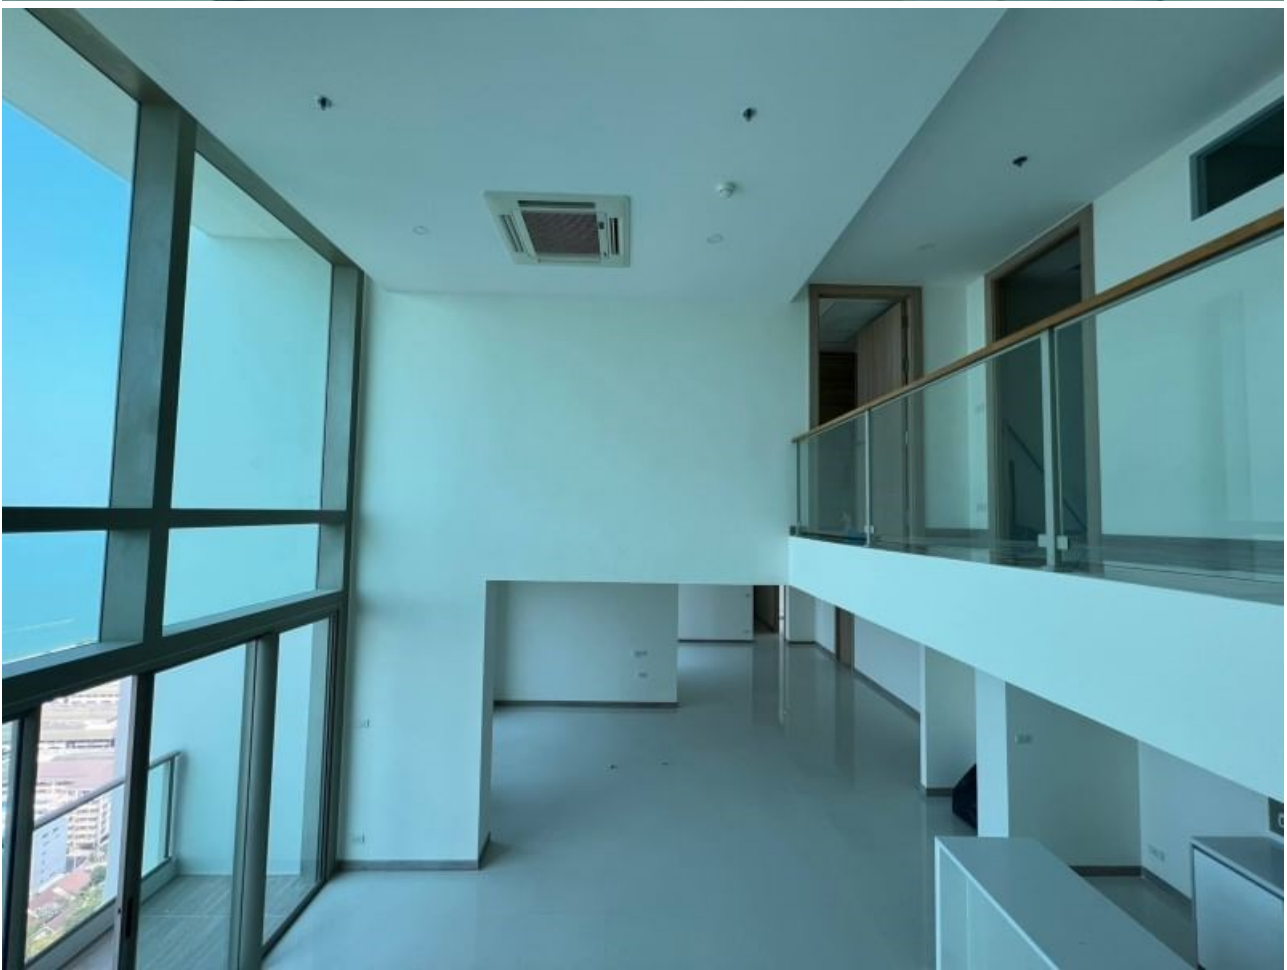

The Riviera Jomtien Penthouse

อ้างอิง: 74900

รหัส: 74900

ภาพรวม

- ประเภท: คอนโด
- พื้นที่: Jomtien Beach
- ขนาดพื้นที่ที่นั่งเล่น: 330 ตร.ม.
- ชั้นที่: 43
- ชั้น: 2
- ห้องนอน: 5
- ห้องน้ำ: 5
- ห้องนั่งเล่น: 1
- ระเบียง: 1
- ประเภทห้องครัว: ห้องครัวยุโรป
- ประเภทการตกแต่ง: ไม่มีเฟอร์นิเจอร์
- ประเภทวิว: วิวทะเล
- ราคาขาย: ฿ 52,000,000
- ราคา / ตารางเมตร: ฿ 157,576

เครื่องปรับอากาศ

น้ำร้อนทุกจุด

เฟอร์นิเจอร์บิวอิน

เฟอร์นิเจอร์บิวอิน-ติดผนัง

เตาอบไฟฟ้า

เตาแก๊ส 4 หัว

ที่จอดรถ

รถโดยสารสาธารณะ