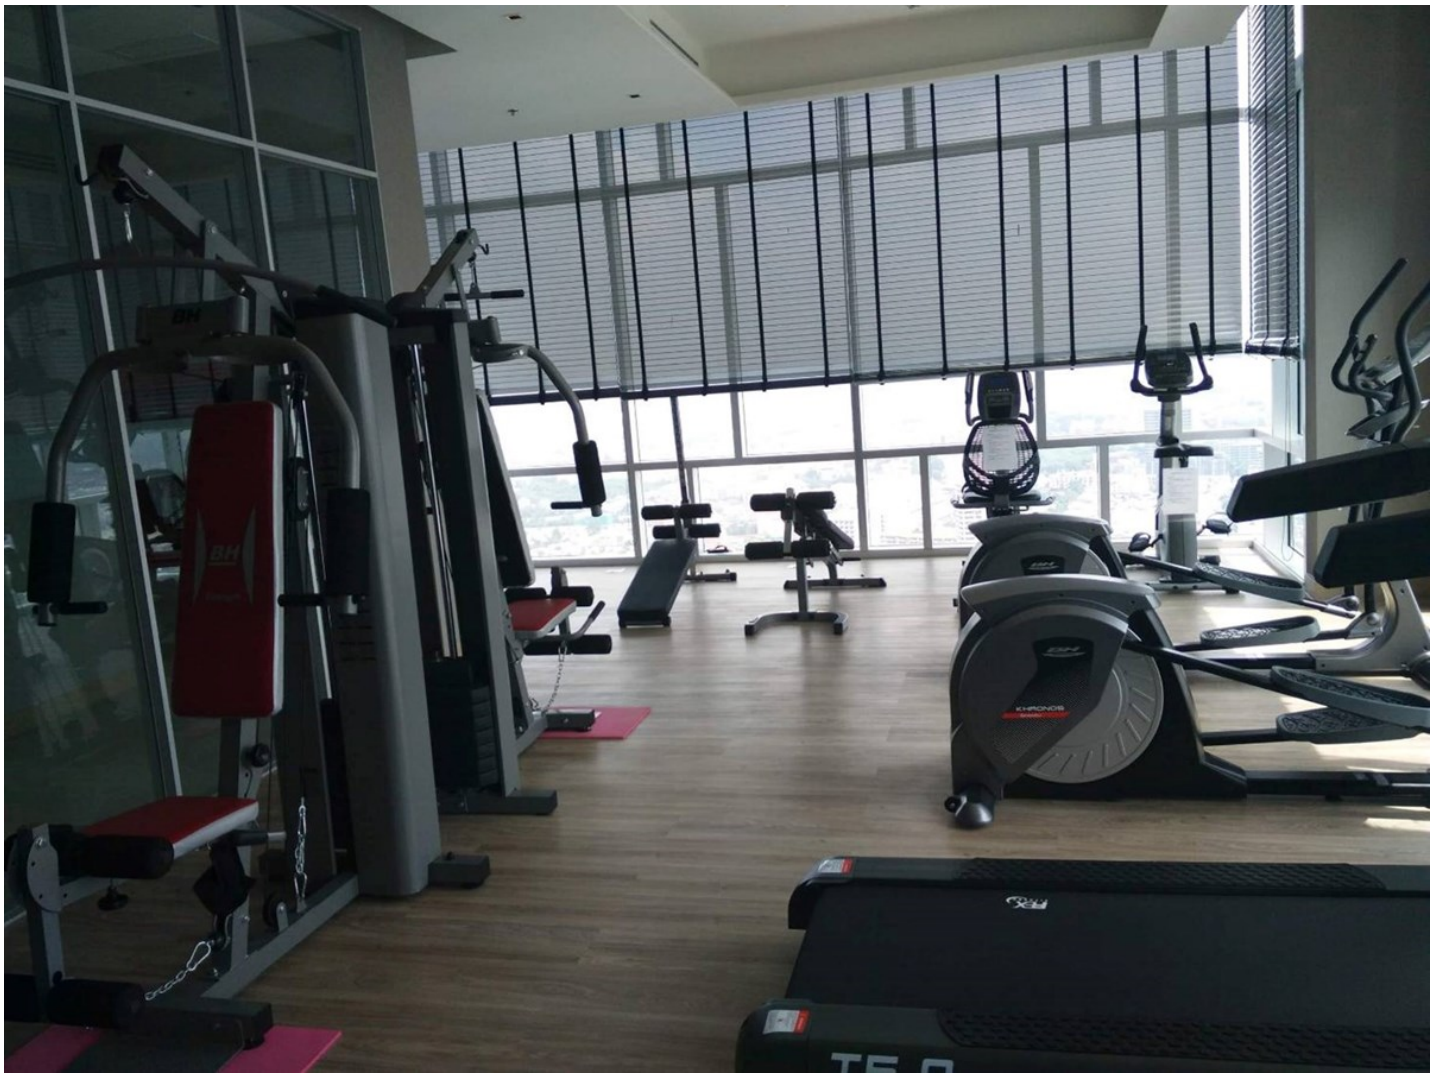

คอนโดมิเนียม Central Pattaya

อ้างอิง: 74488
รหัส: 74488

ภาพรวม

- ประเภท: คอนโด
- โครงการ: Centric Sea Pattaya
- อาคาร: Centric Sea Pattaya - Building A
- พื้นที่: Central Pattaya
- ขนาดพื้นที่นั่งเล่น: 36 ตร.ม.
- ชั้นที่: 34
- ชั้น: 40
- ห้องนอน: 1
- ห้องน้ำ: 1
- ห้องนั่งเล่น: 1
- ระเบียง: 1
- ประเภทห้องครัว: ครู๊วขนาดเล็ก
- ประเภทการตกแต่ง: เฟอร์นิเจอร์ตกแต่งครบ
- ประเภทวิว: วิวทะเล
- ราคาขาย: ฿ 4,300,000
- ราคา / ตารางเมตร: ฿ 119,444

แอร์
โทรทัศน์จอแบน
ม่านบังแสง
เฟอร์นิเจอร์เข้ารูป-ติดผนัง
เตาไฟฟ้า
ตู้เย็น
เครื่องเป็ยขนมปัง
อ่างล้างจาน
เตาไมโครเวฟ
ที่จอดรถ
สวน
ระเบียง
ห้องฟิตเนส
ห้องอาบน้ำฝักบัว ที่สระว่ายน้ำ
สระว่ายน้ำ
ลานจ้
ตู้เสื้อผ้าติดผนัง
ยามรักษาความปลอดภัย 24 ชั่วโมง
ระบบรักษาความปลอดภัย
กล้องรักษาความปลอดภัยด้านนอก
แหล่งกักเก็บน้ำ
คนเฝ้าประตู