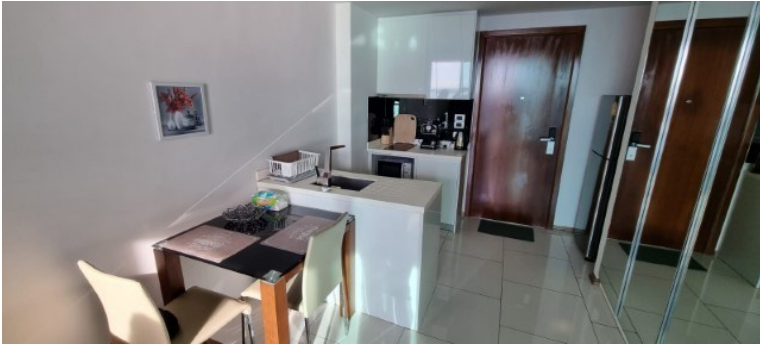

เดอะ พิค ทาวเวอร์

อ้างอิง: 74187
รหัส: 74187

ภาพรวม

- ประเภท: คอนโด
- พื้นที่: Pratumnak Hill
- ขนาดพื้นที่นั่งเล่น: 43.17 ตร.ม.
- ชั้นที่: 20
- ห้องนอน: 1
- ห้องน้ำ: 1
- ประเภทห้องครัว: ห้องครัวยุโรป
- ประเภทการตกแต่ง: เฟอร์นิเจอร์ตกแต่งครบ
- ประเภทวิว: วิวทะเล
- ราคาขาย: ฿ 3,680,000
- ราคา / ตารางเมตร: ฿ 85,244