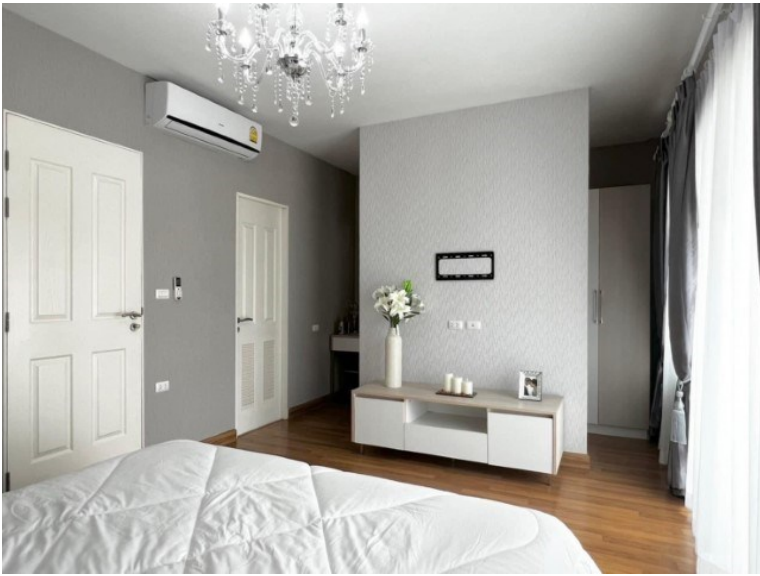

หมู่บ้านแสนสุขทาวน์ 1

อ้างอิง: 74046
รหัส: 74046

ภาพรวม

- ประเภท: ทาวน์เฮ้าส์
- พื้นที่: East Pattaya
- ตำแหน่งที่ตั้ง: Pattaya East
- ขนาดพื้นที่นั้่งเล่่น: 130 ตร.ม.
- ขนาดที่ดิน: 80 ตร.ม.
- ชั้น: 2
- ห้องนอน: 3
- ห้องน้ำ: 2
- ประเภทห้องครัว: ห้องครัวยุโรป
- ประเภทการตกแต่ง: เฟอ์ร์นิเจอร์ตกแต่งครบ
- ราคาขาย: ฿ 2,395,000
- ราคา / ตารางเมตร: ฿ 18,423