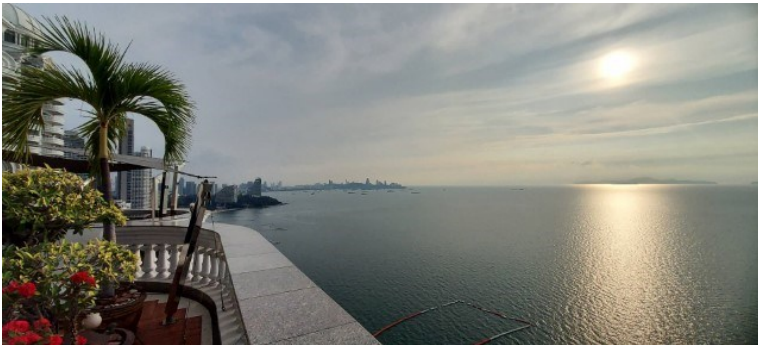

ซิลเวอร์ บีช คอนโดมิเนียม

อ้างอิง: 73989
รหัส: 73989

ภาพรวม

- ประเภท: คอนโด
- พื้นที่: Wong Amat
- ตำแหน่งที่ตั้ง: Wong Amat
- ขนาดพื้นที่นั่งเล่น: 685 ตร.ม.
- ห้องนอน: 5
- ห้องน้ำ: 5
- ประเภทห้องครัว: ห้องครัวยุโรป
- ประเภทการตกแต่ง: เฟอร์นิเจอร์ตกแต่งครบ
- ประเภทวิว: วิวทะเล
- ราคาขาย: ฿ 58,500,000
- ราคา / ตารางเมตร: ฿ 85,401