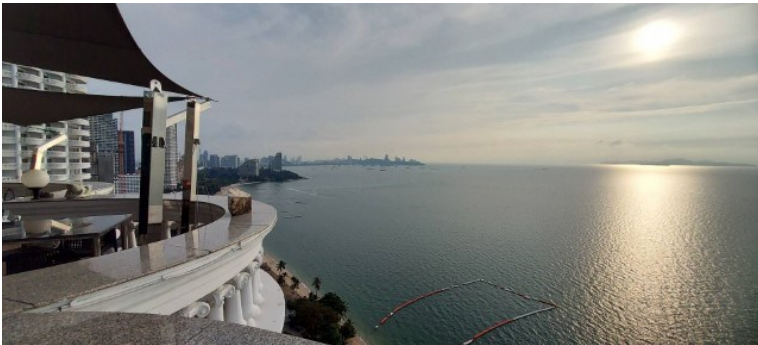

ซิลเวอร์ บีช คอนโดมิเนียม

อ้างอิง: 73989
รหัส: 73989

ภาพรวม

- ประเภท: คอนโด
- พื้นที่: Wong Amat
- ตำแหน่งที่ตั้ง: Wong Amat
- ขนาดพื้นที่นั่งเล่น: 685 ตร.ม.
- ห้องนอน: 5
- ห้องน้ำ: 5
- ประเภทห้องครัว: ห้องครัวยุโรป
- ประเภทการตกแต่ง: เฟอร์นิเจอร์ตกแต่งครบ
- ประเภทวิว: วิวทะเล
- ราคาขาย: ฿ 58,500,000
- ราคา / ตารางเมตร: ฿ 85,401