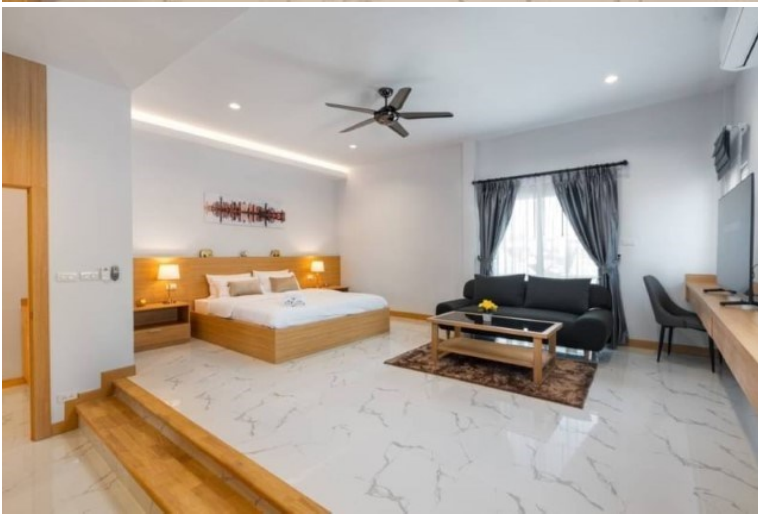

พัทยาใต้

อ้างอิง: 73906
รหัส: 73906

ภาพรวม

- ประเภท: บ้าน
- พื้นที่: Pattaya City
- ตำแหน่งที่ตั้ง: South Pattaya
- ขนาดพื้นที่นั้่งเลน: 250 ตร.ม.
- ขนาดที่ดิน: 240 ตร.ม.
- ชั้น: 2
- ห้องนอน: 4
- ห้องน้ำ: 4
- ประเภทห้องครัว: ห้องครัวยุโรป
- ประเภทการตกแต่ง: เฟอ์ร์นเจอร์ตกแต่งครบ
- ประเภทวิว: วิวสระน้ำ