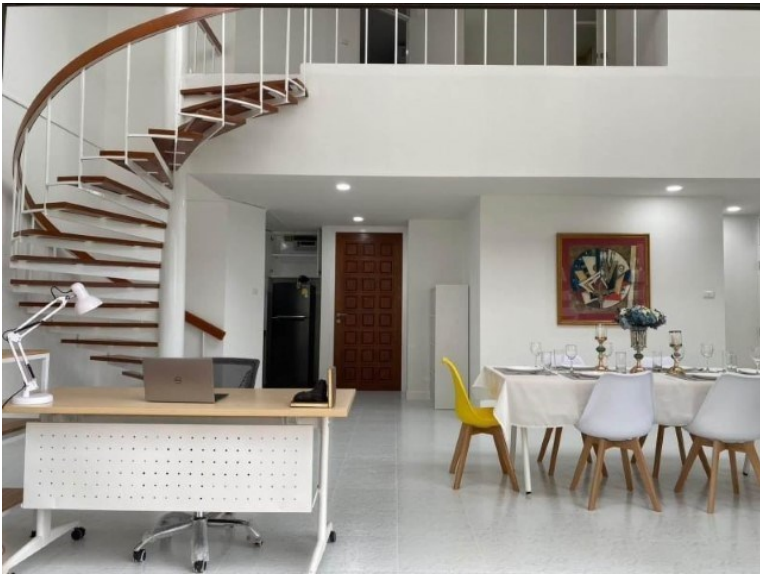

ปัญญาเล บุติก เรสซิเดนซ์

อ้างอิง: 73896
รหัส: 73896

ภาพรวม

- ประเภท: คอนโด
- พื้นที่: Jomtien
- ตำแหน่งที่ตั้ง: Jomtien
- ขนาดพื้นที่โฉนด: 158 ตร.ม.
- ชั้นที่: 4
- ห้องนอน: 2
- ห้องน้ำ: 2
- ประเภทห้องครัว: ห้องครัวยุโรป
- ประเภทการตกแต่ง: เฟอ์นิเจอร์ตกแต่งครบ
- ประเภทวิว: วิวทะเล

ราคาเช่า

- รายเดือน: B 45,000 / เดือน

- 1 Pattaya City
- 2 Pratumnak
- 3 Jomtien
- 4 Na Jomtien, Ban Amphur, Bang Saray
- 5 Naklua, Wongamat
- 6 East Pattaya
- 7 East Jomtien

- เครื่องปรับอากาศ
- น้ำร้อนทุกจุด
- เคเบิลทีวี / ทีวีดาวเทียม
- ผ้าปูที่นอน
- ของตกแต่ง
- วิวทะเล
- ลานจอดรถ
- ระเบียง
- สระว่ายน้ำน้ำเย็นส่วนกลาง
- โรงยิม
- ห้องอาหาร
- ห้องนั่งเล่น
- รปภ. รักษาความปลอดภัยตลอด 24 ชั่วโมง
- น้ำประปา
- ไฟฟ้า
- อินเทอร์เน็ตสามารถใช้ได้
- ร้านค้ามินิมาร์ท
- ร้านอาหาร