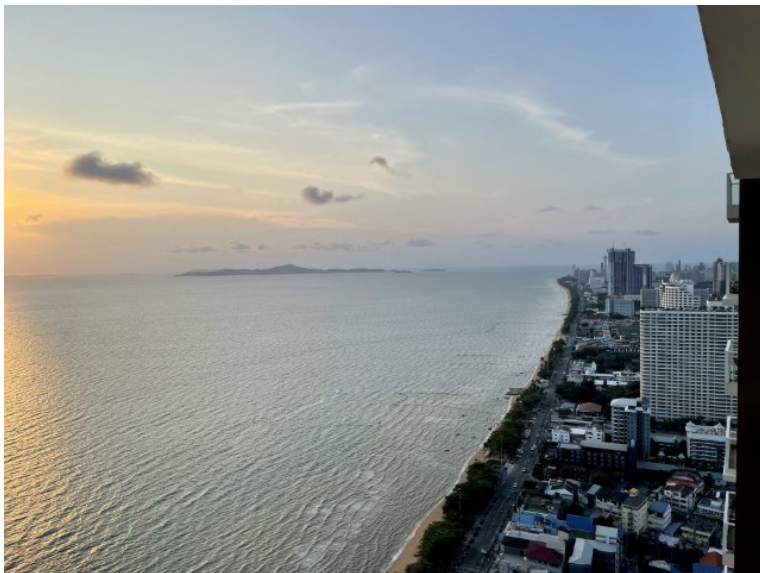

ซีดัส บีชฟรอนท์ พัทยา

อ้างอิง: 73877
รหัส: 73877

ภาพรวม

- ประเภท: คอนโด
- พื้นที่: Jomtien
- ตำแหน่งที่ตั้ง: Jomtien
- ขนาดพื้นที่ที่มั่งเลน: 89 ตร.ม.
- ชั้นที่: 46
- ห้องนอน: 3
- ห้องน้ำ: 2
- ประเภทห้องครัว: ห้องครัวยุโรป
- ประเภทการตกแต่ง: เฟอร์นิเจอร์ตกแต่งครบ
- ประเภทวิว: วิวทะเล
- ราคาขาย: ฿ 13,500,000
- ราคา / ตารางเมตร: ฿ 151,685