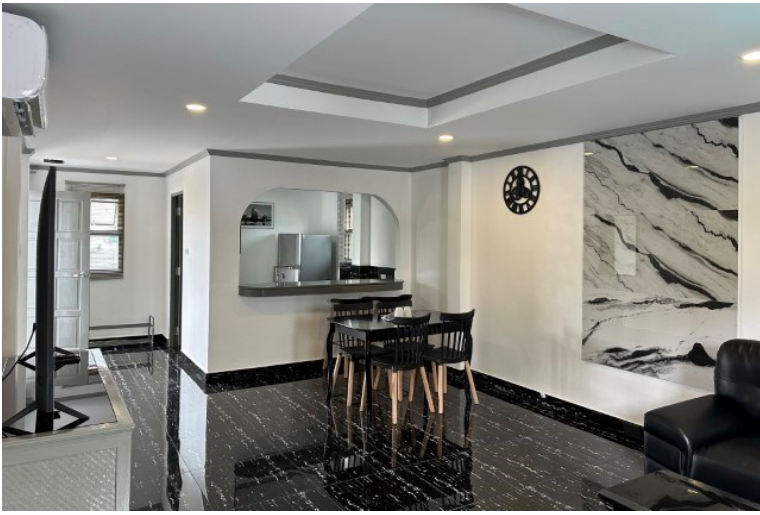

Siam Properties
089 499 1000

- 1 Pattaya City
- 2 Pratumnak
- 3 Jomtien
- 4 Na Jomtien, Ban Ampher, Bang Saray
- 5 Naklua, Wongamat
- 6 East Pattaya
- 7 East Jomtien

เครื่องปรับอากาศ
น้ำร้อนทุกจุด
เคเบิลทีวี / ทีวีดาวเทียม
ผ้าขนหนู
ลานจอดรถ
เฉลียง
ระเบียง
สระว่ายน้ำน้ำส่วนกลาง
พื้นที่รับประทานอาหาร
พื้นที่ใช้สอย
ห้องแม่บ้าน
รปภ. รักษาความปลอดภัยตลอด 24 ชั่วโมง
น้ำประปา