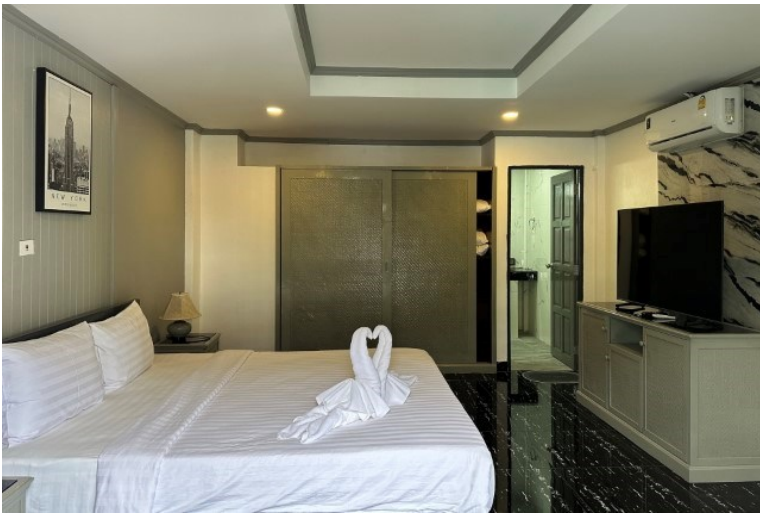

เดล แม็กซ์ รีสอร์ท พัทยา

อ้างอิง: 73696
ซillow: 73696

ภาพรวม

- ประเภท: กิจการเชิงพาณิชย์
- พื้นที่: Pattaya City
- ตำแหน่งที่ตั้ง: Central Pattaya
- ขนาดพื้นที่น้ังเลิน: 1600 ตร.ม.
- ขนาดที่ดิน: 1852 ตร.ม.
- ชั้น: 3
- ราคาขาย: ฿ 85,000,000
- ราคา / ตารางเมตร: ฿ 53,125