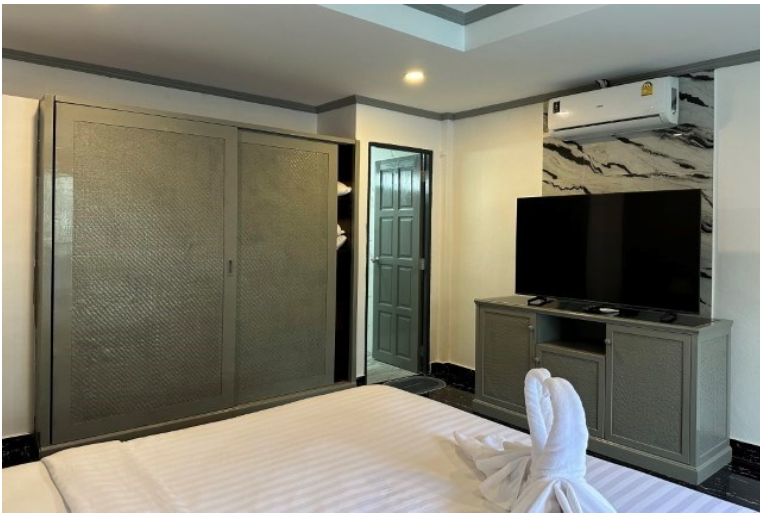

Siam Properties
089 499 1000

- 1 Pattaya City
- 2 Pratumnak
- 3 Jomtien
- 4 Na Jomtien, Ban Ampher, Bang Saray
- 5 Naklua, Wongamat
- 6 East Pattaya
- 7 East Jomtien

เครื่องปรับอากาศ
น้ำร้อนทุกจุด
เคเบิลทีวี / ทีวีดาวเทียม
ผ้าขนหนู
ลานจอดรถ
เฉลียง
ระเบียง
สระว่ายน้ำน้ำส่วนกลาง
พื้นที่รับประทานอาหาร
พื้นที่ใช้สอย
ห้องแม่บ้าน
รปภ. รักษาความปลอดภัยตลอด 24 ชั่วโมง
น้ำประปา