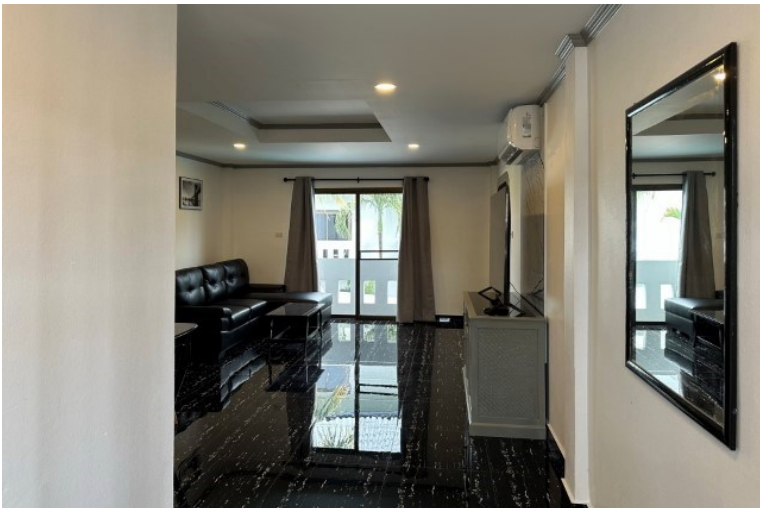

เดล แม็กซ์ รีสอร์ท พัทยา

อ้างอิง: 73696
ซillow: 73696

ภาพรวม

- ประเภท: กิจการเชิงพาณิชย์
- พื้นที่: Pattaya City
- ตำแหน่งที่ตั้ง: Central Pattaya
- ขนาดพื้นที่น้ังเลิน: 1600 ตร.ม.
- ขนาดที่ดิน: 1852 ตร.ม.
- ชั้น: 3
- ราคาขาย: ฿ 85,000,000
- ราคา / ตารางเมตร: ฿ 53,125