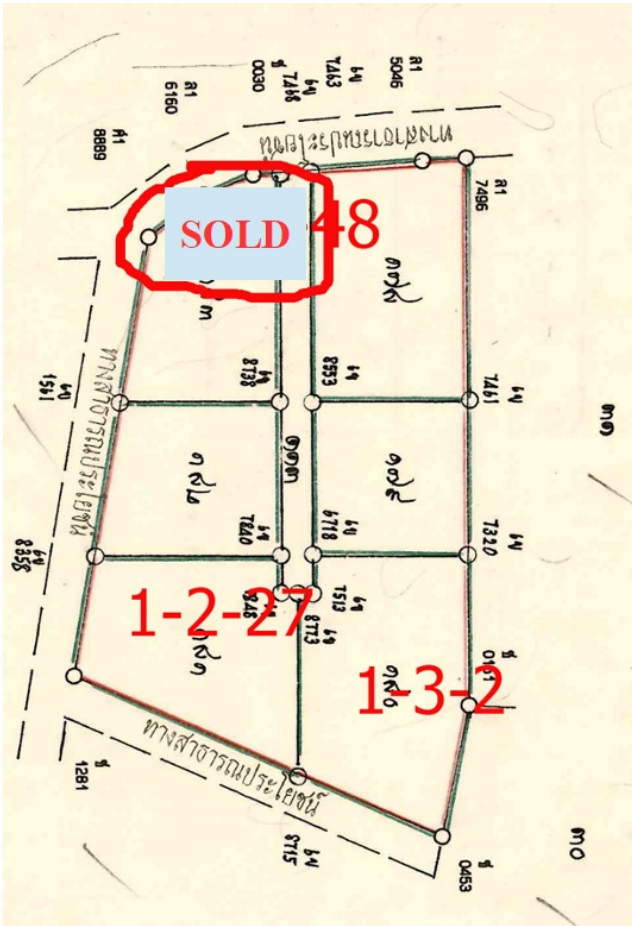

อ่างเก็บน้ำชากนอก

อ้างอิง: 73645
ซทล: 73645

ภาพรวม

- ประเภท: ที่ดิน
- พื้นที่: East Pattaya
- ตำแหน่งที่ตั้ง: Pattaya East
- ขนาดที่ดิน: 2508 ตร.ม.
- ราคาขาย: ฿ 6,890,000

- 1 Pattaya City
- 2 Pratumnak
- 3 Jomtien
- 4 Na Jomtien, Ban Amphur, Bang Saray
- 5 Naklua, Wongamat
- 6 East Pattaya
- 7 East Jomtien