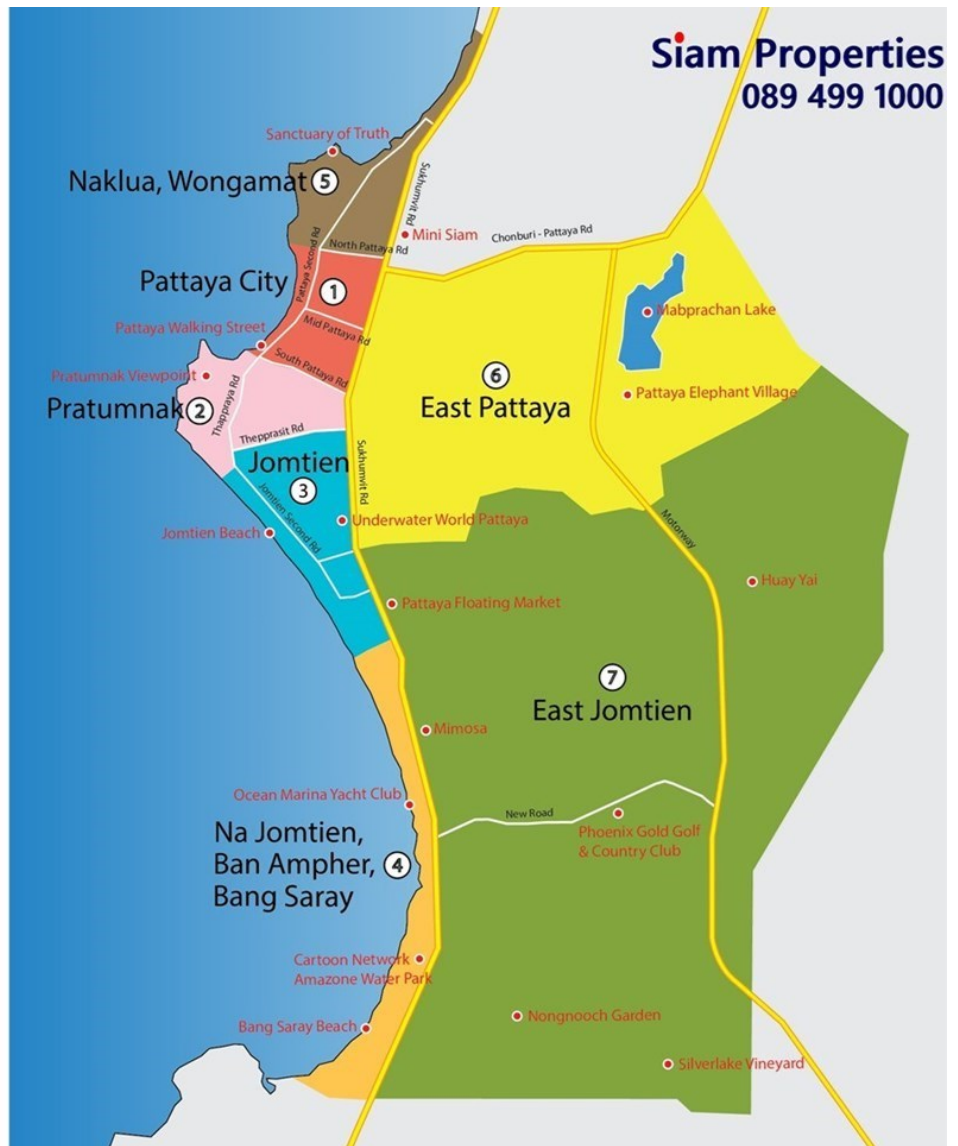

อ่างเก็บน้ำชากนอก

อ้างอิง: 73645
ซทล: 73645

ภาพรวม

- ประเภท: ที่ดิน
- พื้นที่: East Pattaya
- ตำแหน่งที่ตั้ง: Pattaya East
- ขนาดที่ดิน: 2508 ตร.ม.
- ราคาขาย: ฿ 6,890,000

- 1 Pattaya City
- 2 Pratumnak
- 3 Jomtien
- 4 Na Jomtien, Ban Amphur, Bang Saray
- 5 Naklua, Wongamat
- 6 East Pattaya
- 7 East Jomtien

น้ำประปา
ไฟฟ้า
ร้านค้ามินิมาร์ท
ร้านอาหาร