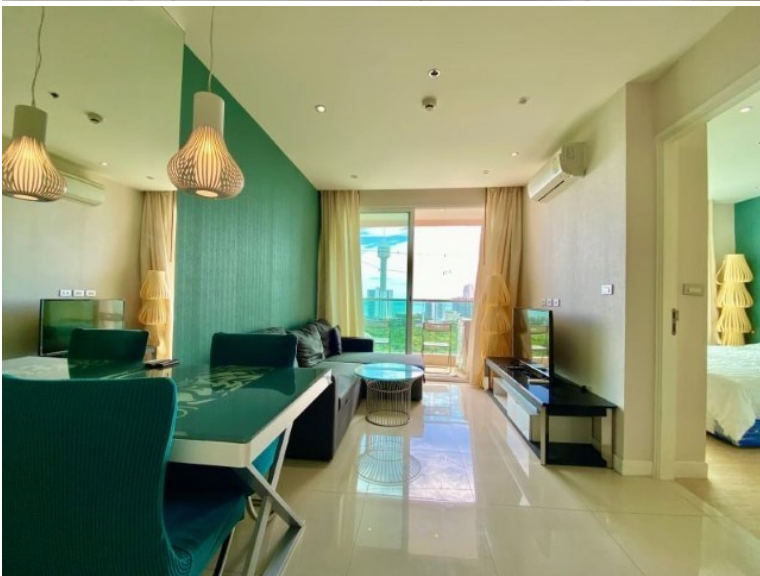

แกรนด์ คาเรีย เบียน คอนโด

อ้างอิง: 73577
รหัส: 73577

ภาพรวม

- ประเภท: คอนโด
- พื้นที่: Jomtien
- ตำแหน่งที่ตั้ง: Jomtien
- ขนาดพื้นที่ที่มั่งเลน: 37 ตร.ม.
- ชั้นที่: 15
- ห้องนอน: 1
- ห้องน้ำ: 1
- ประเภทห้องครัว: ห้องครัวยุโรป
- ประเภทการตกแต่ง: เฟอ์นี่เจอร์ตกแต่งครบ
- ประเภทวิว: วิวทะเล
- ราคาขาย: ฿ 3,000,000
- ราคา / ตารางเมตร: ฿ 81,081