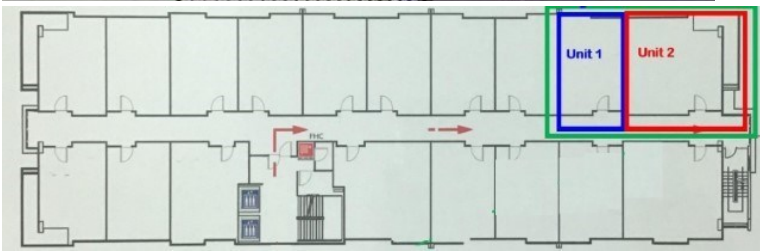

เดอะ วินเนอร์ คอนโดมิเนียม

อ้างอิง: 73544
ซล: 73544

ภาพรวม

- ประเภท: คอนโด
- พื้นที่: Pratumnak Hill
- ตำแหน่งที่ตั้ง: Pratumnak Hill
- ขนาดพื้นที่ที่นึ่งเล่น: 98 ตร.ม.
- ชั้นที่: 3
- ห้องนอน: 2
- ห้องน้ำ: 2
- ประเภทห้องครัว: ห้องครัวยุโรป
- ประเภทการตกแต่ง: เฟอริไนเจอร์ตกแต่งครบ
- ประเภทวิว: วิวเมือง
- ราคาขาย: ฿ 4,500,000
- ราคา / ตารางเมตร: ฿ 45,918