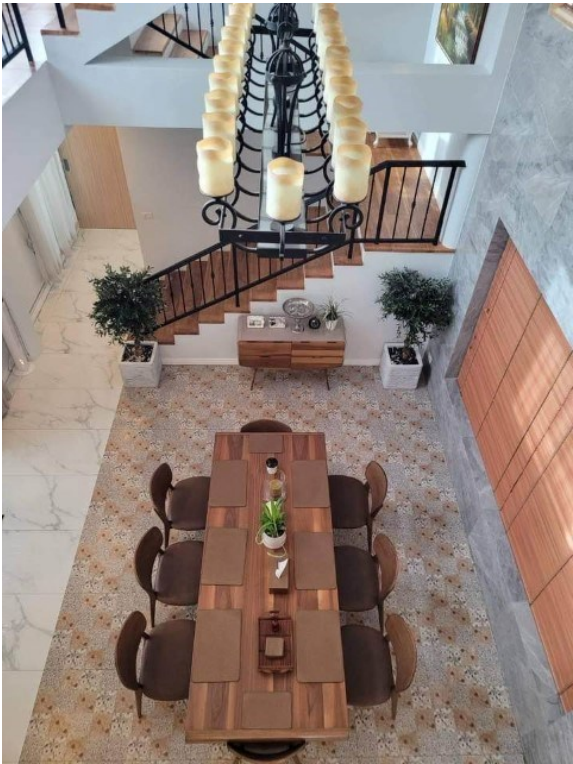

เขาตาดโล

อ้างอิง: 73541
ซล: 73541

ภาพรวม

- ประเภท: บ้าน
- พื้นที่: East Pattaya
- ตำแหน่งที่ตั้ง: Pattaya East
- ขนาดที่ดิน: 548 ตร.ม.
- ชั้น: 3
- ห้องนอน: 5
- ห้องน้ำ: 6
- ประเภทห้องครัว: ห้องครัวยุโรป
- ประเภทการตกแต่ง: เฟอร์นิเจอร์ตกแต่งครบ
- ราคาขาย: ฿ 28,000,000

- 1 Pattaya City
- 2 Pratumnak
- 3 Jomtien
- 4 Na Jomtien, Ban Amphet, Bang Saray
- 5 Naklua, Wongamat
- 6 East Pattaya
- 7 East Jomtien

- เครื่องปรับอากาศ
- น้ำร้อนทกจุด
- เครื่องซักผ้า
- เคเบิลทีวี / ทีวีดาวเทียม
- ผ้าปูที่นอน
- เฟอร์นิเจอร์บิวอิน-ติดผนัง
- ของตกแต่ง
- ที่จอดรถแบบมีหลังคา
- สวน
- เฉลียง
- ระเบียง
- สระว่ายน้ำส่วนตัว
- ห้องอาหาร
- ห้องน้ำในตัว
- ห้องเพื่อความบันเทิง
- ห้องนั่งเล่น
- น้ำประปา
- ไฟฟ้า
- อินเทอร์เน็ตสามารถใช้ได้
- ร้านค้ามีบริการ
- ร้านอาหาร