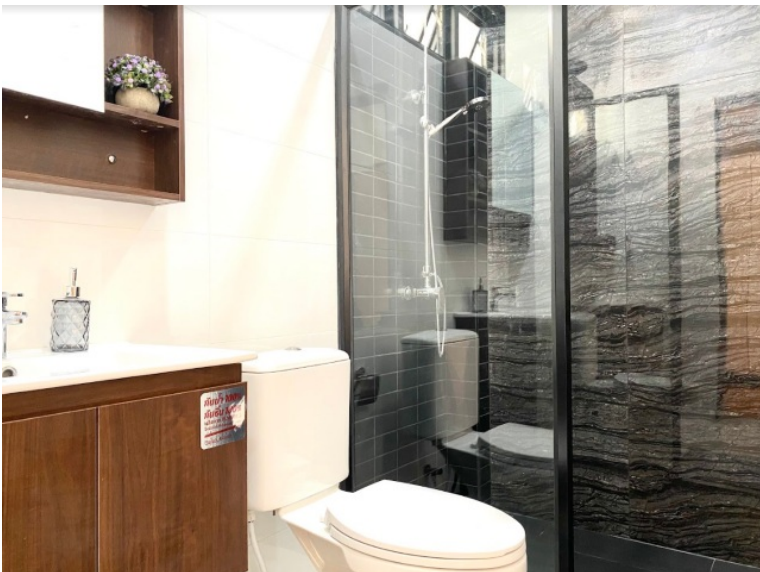

## ภาพรวม

- ประเภท: บ้าน
- พื้นที่: East Pattaya
- ตำแหน่งที่ตั้ง: Pattaya East
- ขนาดพื้นที่น้่งเล่่น: 180 ตร.ม.
- ขนาดที่ดิน: 252 ตร.ม.
- ชั้น: 1
- ห้องนอน: 3
- ห้องน้ำ: 3
- ประเภทห้องครัว: ห้องครัวยุโรป
- ประเภทการตกแต่ง: พร้อมเฟอร์นิเจอร์บางส่วน
- ราคาขาย: ฿ 5,490,000
- ราคา / ตารางเมตร: ฿ 30,500