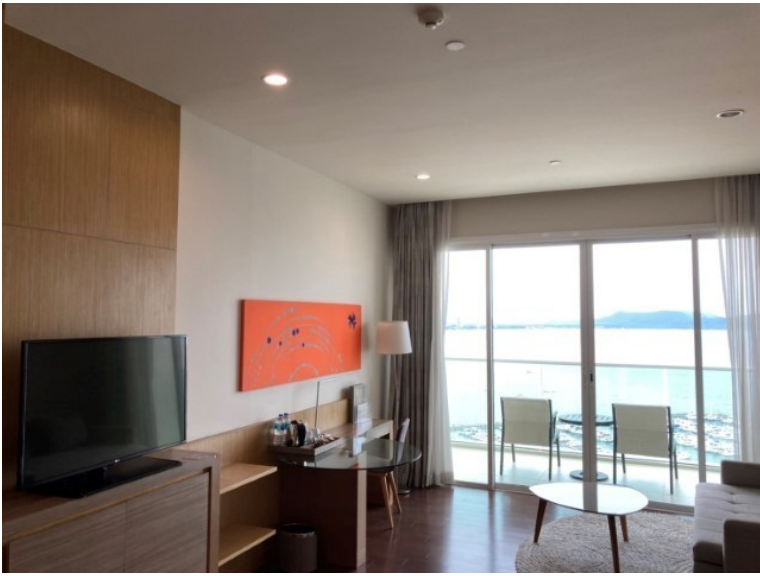

## ภาพรวม

- ประเภท: คอนโด
- พื้นที่: Na Jomtien
- ตำแหน่งที่ตั้ง: Na Jomtien
- ขนาดพื้นที่นั่งเล่น: 50 ตร.ม.
- ชั้นที่: 29
- ห้องนอน: สตูดีโอ
- ห้องน้ำ: 1
- ประเภทห้องครัว: ห้องครัวยุโรป
- ประเภทการตกแต่ง: เฟอร์นิเจอร์ตกแต่งครบ
- ประเภทวิว: วิวทะเล
- ราคาขาย: ฿ 7,990,000
- ราคา / ตารางเมตร: ฿ 159,800

#### ข้อมูลทั่วไป

- ติดชายหาด
- ชั้นสูง
- วิวทะเล
- ห้องรับรอง