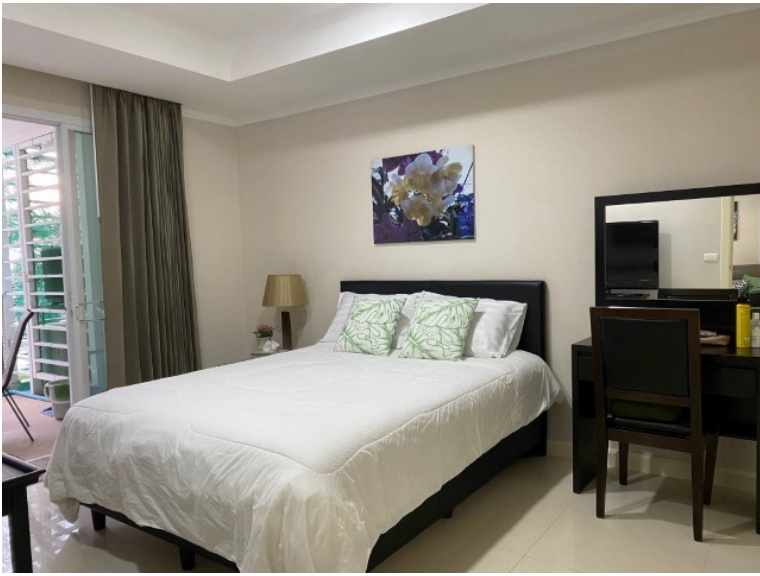

## ภาพรวม

- ประเภท: คอนโด
- พื้นที่: Na Jomtien
- ขนาดพื้นที่นั่งเล่น: 110 ตร.ม.
- ชั้นที่: 2
- ห้องนอน: 2
- ห้องน้ำ: 2
- ประเภทห้องครัว: ห้องครัวยุโรป
- ประเภทการตกแต่ง: เฟอริโนเจอร์ตกแต่งครบ
- ประเภทวิว: วิวทะเล
- ราคาขาย: ฿ 11,900,000
- ราคา / ตารางเมตร: ฿ 108,182