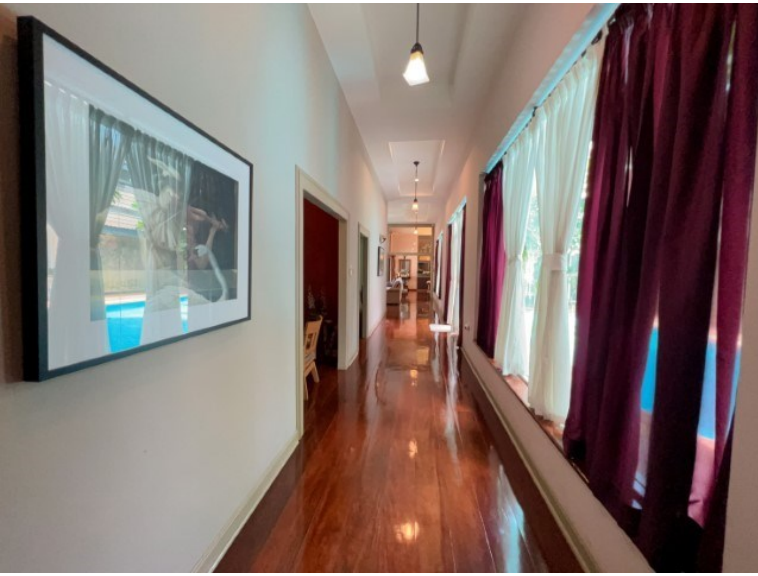

หมู่บ้านจอมเทียน บีช พาราไดซ์

อ้างอิง: 73211
ซล: 73211

ภาพรวม

- ประเภท: บ้าน
- พื้นที่: Jomtien
- ตำแหน่งที่ตั้ง: Jomtien
- ขนาดพื้นที่นั่งเล่น: 550 ตร.ม.
- ขนาดที่ดิน: 880 ตร.ม.
- ชั้น: 1
- ห้องนอน: 3
- ห้องน้ำ: 5
- ประเภทห้องครัว: ห้องครัวยุโรป
- ประเภทการตกแต่ง: เฟอริไนเจอร์ตกแต่งครบ
- ประเภทวิว: วิวสระน้ำ
- ราคาขาย: ฿ 26,000,000
- ราคา / ตารางเมตร: ฿ 47,273

- 1 Pattaya City
- 2 Pratumnak
- 3 Jomtien
- 4 Na Jomtien, Ban Amphur, Bang Saray
- 5 Naklua, Wongamat
- 6 East Pattaya
- 7 East Jomtien

- เครื่องปรับอากาศ
- พัดลมเพดาน
- เครื่องซักผ้า
- จากุซซี่
- สามารถใช้อินเทอร์เน็ต / ทีวีดาวเทียม
- ผ้าปูที่นอน
- ที่จอดรถแบบมีหลังคา
- สวน
- เฉลียง
- ครัวไทย
- สระว่ายน้ำส่วนตัว
- ห้องอาหาร
- ห้องนั่งเล่น
- ห้องแม่บ้าน
- ห้องเก็บของ
- รปภ. รักษาความปลอดภัยตลอด 24 ชั่วโมง
- น้ำประปา
- ไฟฟ้า
- อินเทอร์เน็ตสามารถใช้ได้
- ร้านค้ามีนิจภัทร
- ร้านอาหาร