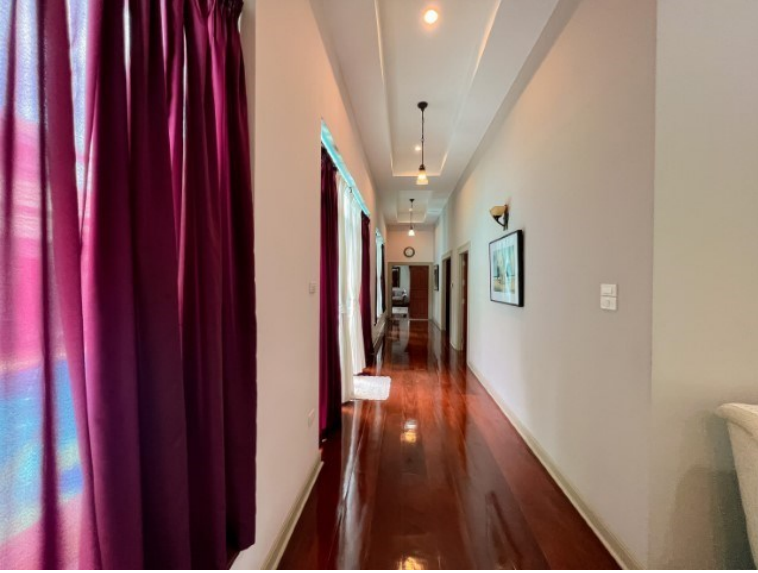

หมู่บ้านจอมเทียน บีช พาราไดซ์

อ้างอิง: 73211
ซล: 73211

ภาพรวม

- ประเภท: บ้าน
- พื้นที่: Jomtien
- ตำแหน่งที่ตั้ง: Jomtien
- ขนาดพื้นที่นั่งเล่น: 550 ตร.ม.
- ขนาดที่ดิน: 880 ตร.ม.
- ชั้น: 1
- ห้องนอน: 3
- ห้องน้ำ: 5
- ประเภทห้องครัว: ห้องครัวยุโรป
- ประเภทการตกแต่ง: เฟอริไนเจอร์ตกแต่งครบ
- ประเภทวิว: วิวสระน้ำ
- ราคาขาย: ฿ 26,000,000
- ราคา / ตารางเมตร: ฿ 47,273