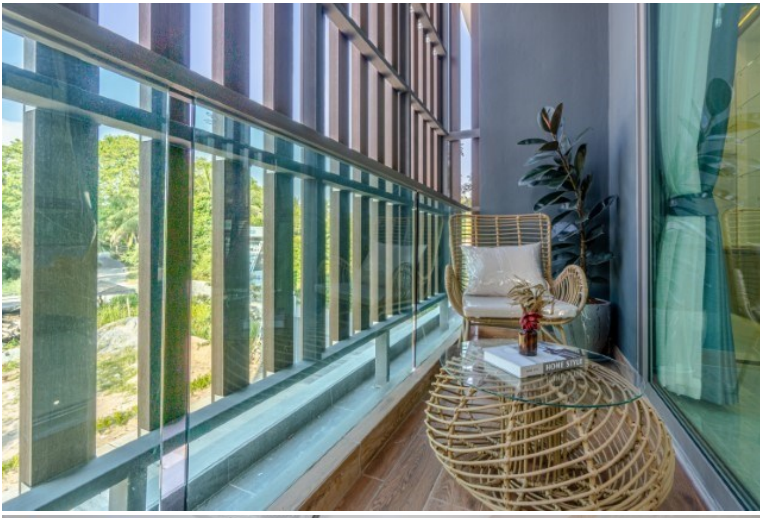

98 เลควิลล์ มาบประชัน พัทยา

อ้างอิง: 73081
รหัส: 73081

ภาพรวม

- ประเภท: บ้าน
- พื้นที่: East Pattaya
- ตำแหน่งที่ตั้ง: Pattaya East
- ขนาดพื้นที่ที่มั่งเลน: 400 ตร.ม.
- ขนาดที่ดิน: 514.4 ตร.ม.
- ชั้น: 2
- ห้องนอน: 4
- ห้องน้ำ: 5
- ห้องเริงเล่น: 2
- ประเภทห้องครัว: ห้องครัวยุโรป
- ประเภทการตกแต่ง: เฟอร์นิเจอร์ตกแต่งครบ
- ประเภทวิว: วิวสระน้ำ
- ราคาขาย: ฿ 23,800,000
- ราคา / ตารางเมตร: ฿ 59,500