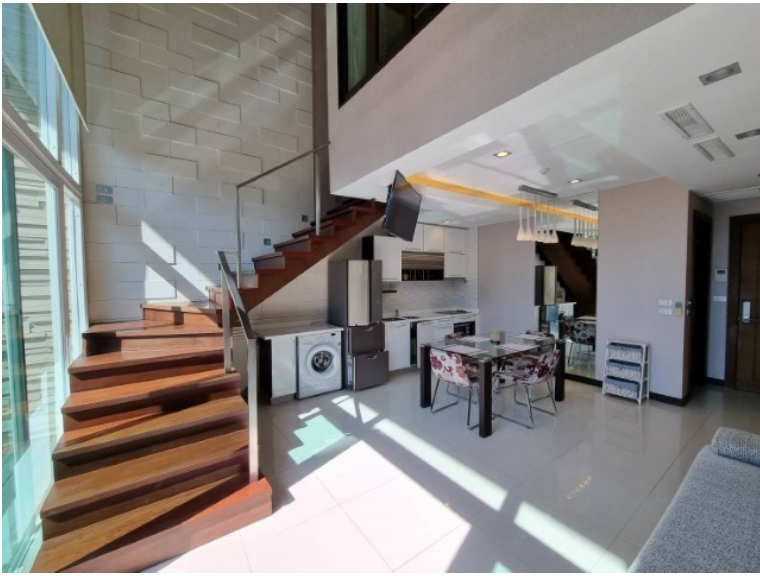

มนตรารี่ จอมเทียน บีช วิว

อ้างอิง: 73004
รหัส: 73004

ภาพรวม

- ประเภท: คอนโด
- พื้นที่: Jomtien
- ขนาดพื้นที่นั่งเล่น: 69.69 ตร.ม.
- ชั้นที่: 1
- ห้องนอน: 1
- ห้องน้ำ: 2
- ประเภทห้องครัว: ห้องครัวยุโรป
- ประเภทการตกแต่ง: เฟอริโนเจอร์ตกแต่งครบ
- ประเภทวิว: วิวสระน้ำ
- ราคาขาย: ฿ 6,500,000
- ราคา / ตารางเมตร: ฿ 93,270

- 1 Pattaya City
- 2 Pratumnak
- 3 Jomtien
- 4 Na Jomtien, Ban Amphur, Bang Saray
- 5 Naklua, Wongamat
- 6 East Pattaya
- 7 East Jomtien

- เครื่องปรับอากาศ
- น้ำร้อนทกจุด
- เครื่องซักผ้า
- เคเบิลทีวี / ทีวีดาวเทียม
- ผ้าปูที่นอน
- ช่องตากแห้ง
- ลานจอดรถ
- ศาลา
- เฉลียง
- สระว่ายน้ำน้ำเย็นกลางแจ้ง
- ห้องฟิตเนส
- ห้องอาหาร
- ห้องนั่งเล่น
- รปภ. รักษาความปลอดภัยตลอด 24 ชั่วโมง
- น้ำประปา
- ไฟฟ้า
- อินเทอร์เน็ตสามารถใช้งานได้
- ร้านค้ามินิมาร์ท
- ร้านอาหาร