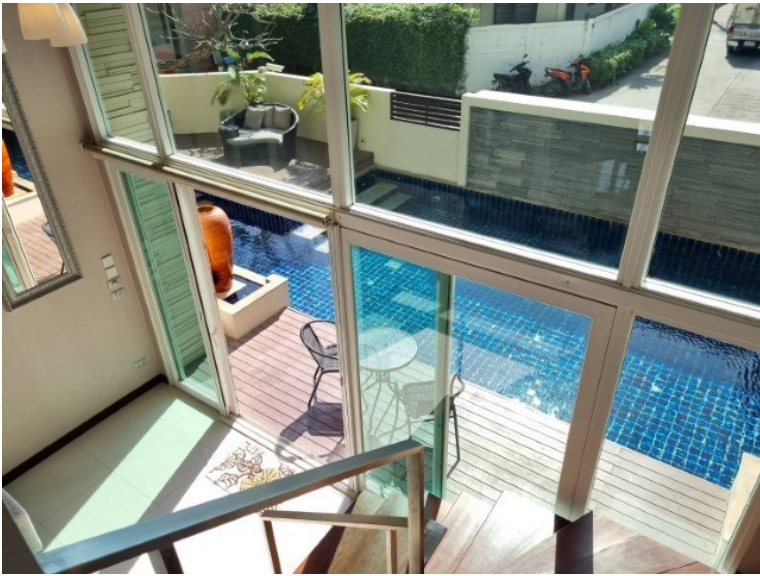

มนตรารี่ จอมเทียน บีช วิว

อ้างอิง: 73004
รหัส: 73004

ภาพรวม

- ประเภท: คอนโด
- พื้นที่: Jomtien
- ขนาดพื้นที่นั่งเล่น: 69.69 ตร.ม.
- ชั้นที่: 1
- ห้องนอน: 1
- ห้องน้ำ: 2
- ประเภทห้องครัว: ห้องครัวยุโรป
- ประเภทการตกแต่ง: เฟอริโนเจอร์ตกแต่งครบ
- ประเภทวิว: วิวสระน้ำ
- ราคาขาย: ฿ 6,500,000
- ราคา / ตารางเมตร: ฿ 93,270

- 1 Pattaya City
- 2 Pratumnak
- 3 Jomtien
- 4 Na Jomtien, Ban Amphur, Bang Saray
- 5 Naklua, Wongamat
- 6 East Pattaya
- 7 East Jomtien

- เครื่องปรับอากาศ
- น้ำร้อนทกจุด
- เครื่องซักผ้า
- เคเบิลทีวี / ทีวีดาวเทียม
- ผ้าปูที่นอน
- ช่องตากแห้ง
- ลานจอดรถ
- ศาลา
- เฉลียง
- สระว่ายน้ำน้ำเย็นกลางแจ้ง
- ห้องฟิตเนส
- ห้องอาหาร
- ห้องนั่งเล่น
- รปภ. รักษาความปลอดภัยตลอด 24 ชั่วโมง
- น้ำประปา
- ไฟฟ้า
- อินเทอร์เน็ตสามารถใช้งานได้
- ร้านค้ามินิมาร์ท
- ร้านอาหาร