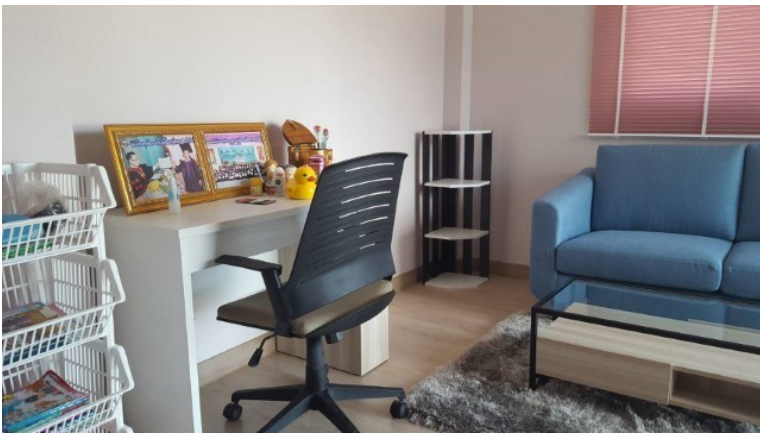

หมู่บ้านวินสตัน พัทยา

อ้างอิง: 72811
รหัส: 72811

ภาพรวม

- ประเภท: บ้าน
- พื้นที่: East Pattaya
- ตำแหน่งที่ตั้ง: Pattaya East
- ขนาดที่ดิน: 180 ตร.ม.
- ชั้น: 2
- ห้องนอน: 3
- ห้องน้ำ: 2
- ห้องโถง: 3
- ประเภทห้องครัว: ห้องครัวยุโรป
- ประเภทการตกแต่ง: เฟอร์นิเจอร์ตกแต่งครบ
- ประเภทวิว: วิวสวน
- ราคาขาย: ฿ 5,450,000