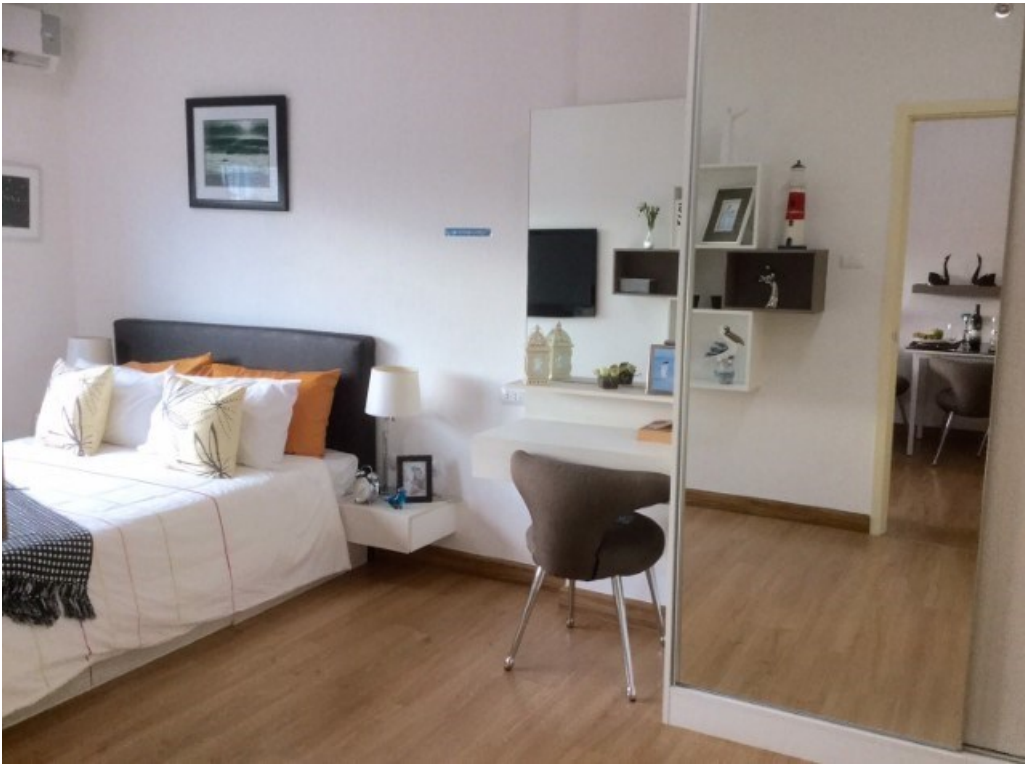

ศุภาลัย มาเรย์ @พัทยา

อ้างอิง.: 72762

รหัส: 72762

ภาพรวม

- ประเภท: คอนโด
- พื้นที่: Jomtien
- ตำแหน่งที่ตั้ง: Jomtien
- ขนาดพื้นที่ที่นึ่งเล่น: 45 ตร.ม.
- ชั้นที่: 27
- ห้องนอน: 1
- ห้องน้ำ: 1
- ประเภทห้องครัว: ห้องครัวยุโรป
- ประเภทการตกแต่ง: เฟอร์นิเจอร์ตกแต่งครบ
- ประเภทวิว: วิวทะเล
- ราคาขาย: ฿ 2,950,000
- ราคา / ตารางเมตร: ฿ 65,556

เครื่องปรับอากาศ

น้ำร้อนทุกจุด

เครื่องซักผ้า

เคเบิลทีวี / ทีวีดาวเทียม

ผ้าปูที่นอน

ชั้นสูง

วิวทะเล

ลานจอดรถ