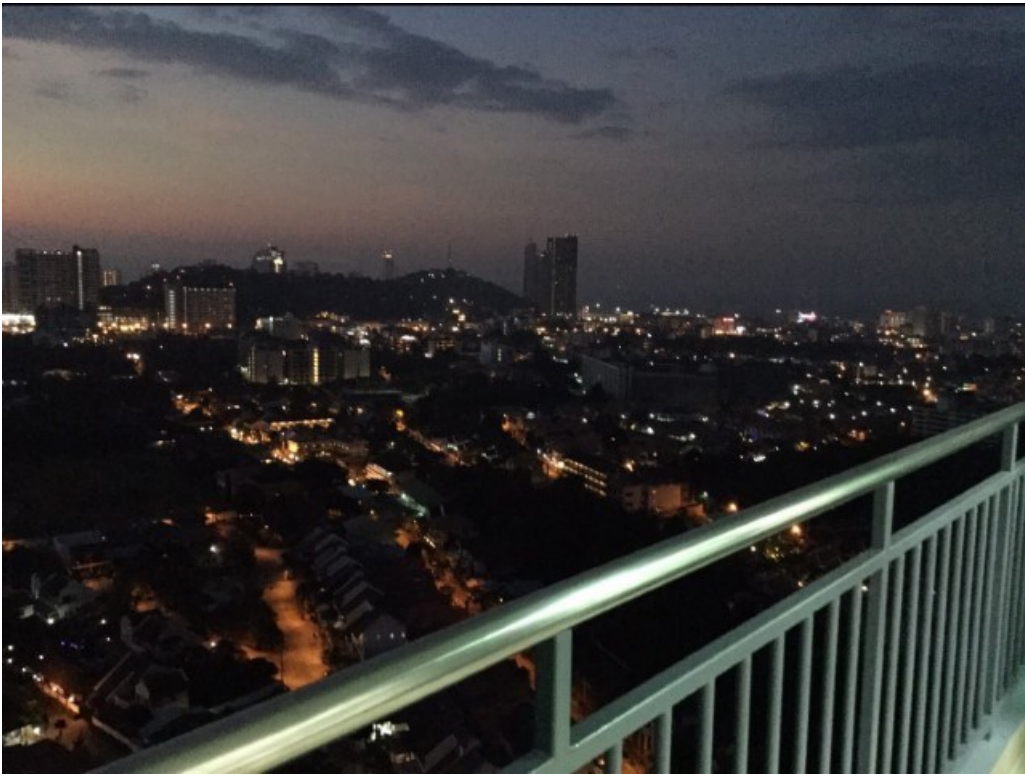

ศุภาลัย มาเรย์ @พัทยา

อ้างอิง.: 72762

รหัส: 72762

ภาพรวม

- ประเภท: คอนโด
- พื้นที่: Jomtien
- ตำแหน่งที่ตั้ง: Jomtien
- ขนาดพื้นที่ที่นึ่งเล่น: 45 ตร.ม.
- ชั้นที่: 27
- ห้องนอน: 1
- ห้องน้ำ: 1
- ประเภทห้องครัว: ห้องครัวยุโรป
- ประเภทการตกแต่ง: เฟอร์นิเจอร์ตกแต่งครบ
- ประเภทวิว: วิวทะเล
- ราคาขาย: ฿ 2,950,000
- ราคา / ตารางเมตร: ฿ 65,556

เครื่องปรับอากาศ

น้ำร้อนทุกจุด

เครื่องซักผ้า

เคเบิลทีวี / ทีวีดาวเทียม

ผ้าปูที่นอน

ชั้นสูง

วิวทะเล

ลานจอดรถ