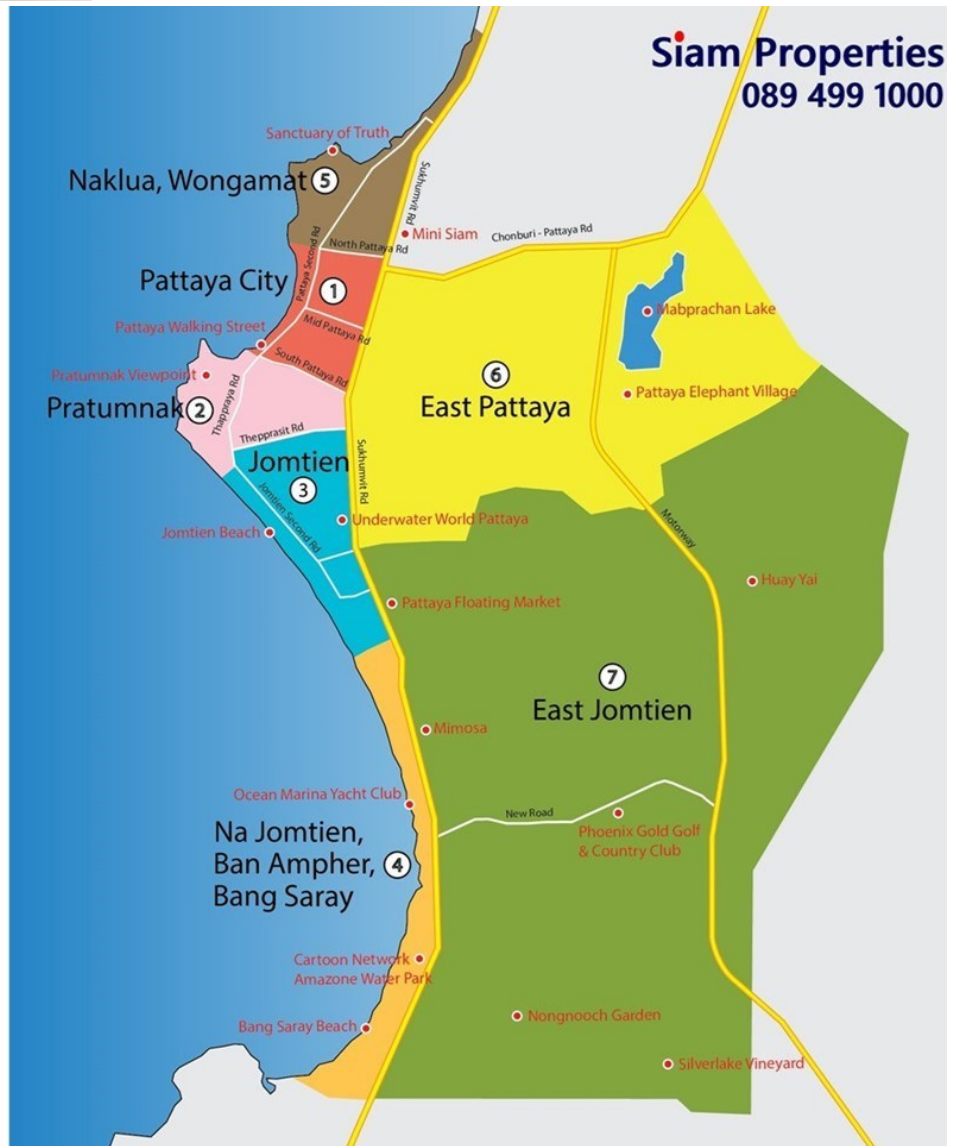

แกรนด์ คอนโด

อ้างอิง: 72713
รหัส: 72713

ภาพรวม

- ประเภท: ทาวน์เฮ้าส์
- พื้นที่: Jomtien
- ตำแหน่งที่ตั้ง: Jomtien
- ขนาดพื้นที่นั่งเล่น: 900 ตร.ม.
- ขนาดที่ดิน: 407.6 ตร.ม.
- ชั้น: 4
- ห้องนอน: 7
- ห้องน้ำ: 5
- ประเภทการตกแต่ง: พร้อมเฟอร์นิเจอร์บางส่วน
- ราคาขาย: ฿ 45,000,000
- ราคา / ตารางเมตร: ฿ 50,000

- 1 Pattaya City
- 2 Pratumnak
- 3 Jomtien
- 4 Na Jomtien, Ban Ampher, Bang Saray
- 5 Naklua, Wongamat
- 6 East Pattaya
- 7 East Jomtien

- เครื่องปรับอากาศ

เฟอร์นิเจอร์

- ผ้าม่าน

ด้านนอก

- ที่จอดรถแบบมีหลังคา
- เเหลียง
- ระเบียง