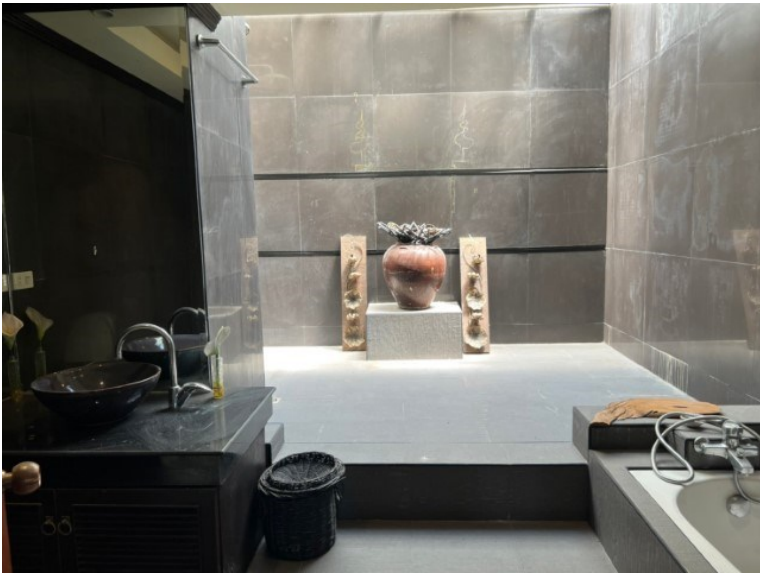

แกรนด์ คอนโด

อ้างอิง: 72713
รหัส: 72713

ภาพรวม

- ประเภท: ทาวน์เฮ้าส์
- พื้นที่: Jomtien
- ตำแหน่งที่ตั้ง: Jomtien
- ขนาดพื้นที่นั่งเล่น: 900 ตร.ม.
- ขนาดที่ดิน: 407.6 ตร.ม.
- ชั้น: 4
- ห้องนอน: 7
- ห้องน้ำ: 5
- ประเภทการตกแต่ง: พร้อมเฟอร์นิเจอร์บางส่วน
- ราคาขาย: ฿ 45,000,000
- ราคา / ตารางเมตร: ฿ 50,000