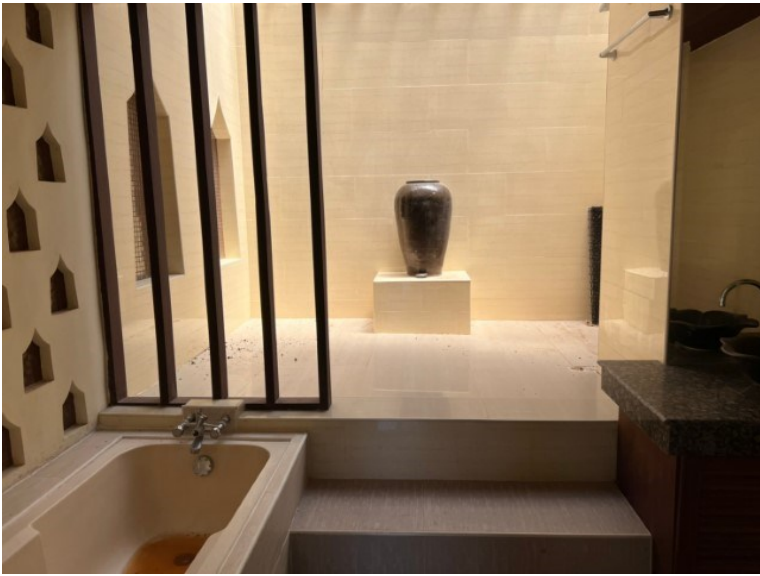

แกรนด์ คอนโด

อ้างอิง: 72713
รหัส: 72713

ภาพรวม

- ประเภท: ทาวน์เฮ้าส์
- พื้นที่: Jomtien
- ตำแหน่งที่ตั้ง: Jomtien
- ขนาดพื้นที่นั่งเล่น: 900 ตร.ม.
- ขนาดที่ดิน: 407.6 ตร.ม.
- ชั้น: 4
- ห้องนอน: 7
- ห้องน้ำ: 5
- ประเภทการตกแต่ง: พร้อมเฟอร์นิเจอร์บางส่วน
- ราคาขาย: ฿ 45,000,000
- ราคา / ตารางเมตร: ฿ 50,000