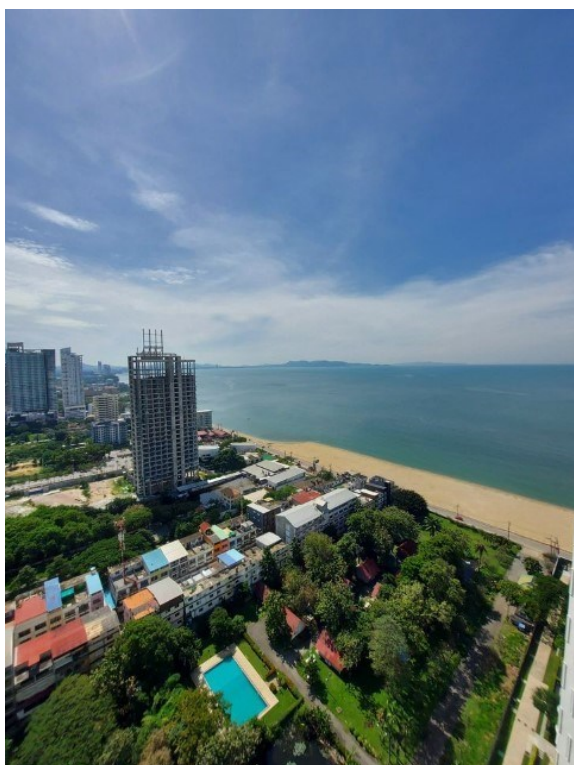

รีเฟลคชั่น จอมเทียน บีช พัทยา

อ้างอิง: 72688
รหัส: 72688

ภาพรวม

- ประเภท: คอนโด
- พื้นที่: Jomtien
- ตำแหน่งที่ตั้ง: Jomtien
- ขนาดพื้นที่โฉนด: 60 ตร.ม.
- ชั้นที่: 25
- ห้องนอน: 1
- ห้องน้ำ: 1
- ประเภทห้องครัว: ห้องครัวยุโรป
- ประเภทการตกแต่ง: เฟอร์นิเจอร์ตกแต่งครบ
- ประเภทวิว: วิวทะเล
- ราคาขาย: ฿ 5,250,000
- ราคา / ตารางเมตร: ฿ 87,500

- 1 Pattaya City
- 2 Pratumnak
- 3 Jomtien
- 4 Na Jomtien, Ban Amphur, Bang Saray
- 5 Naklua, Wongamat
- 6 East Pattaya
- 7 East Jomtien

เครื่องใช้ ไฟฟ้า

- เครื่องปรับอากาศ
- น้ำร้อนทกจุด

เพื่อความบันเทิง