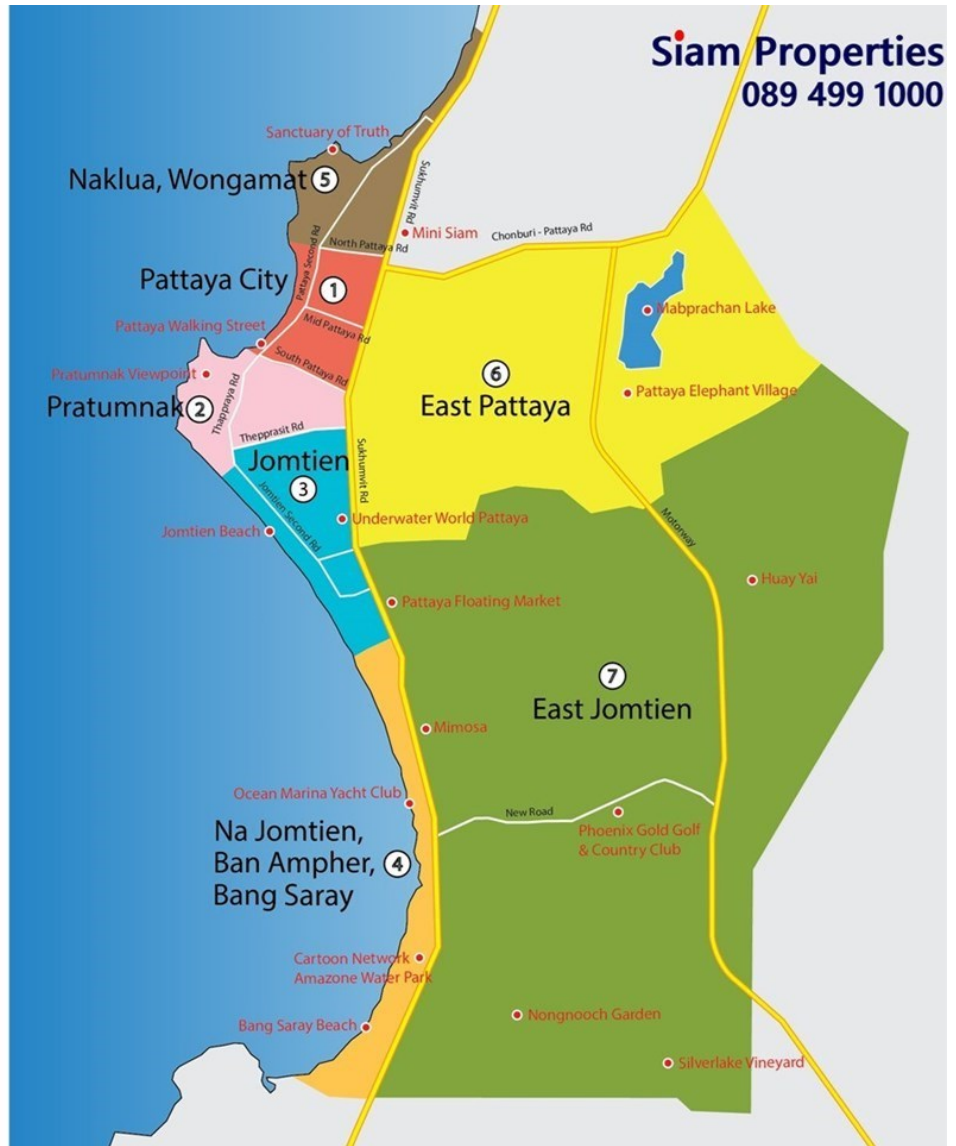

Siam Properties
089 499 1000

- 1 Pattaya City
- 2 Pratumnak
- 3 Jomtien
- 4 Na Jomtien, Ban Ampher, Bang Saray
- 5 Naklua, Wongamat
- 6 East Pattaya
- 7 East Jomtien