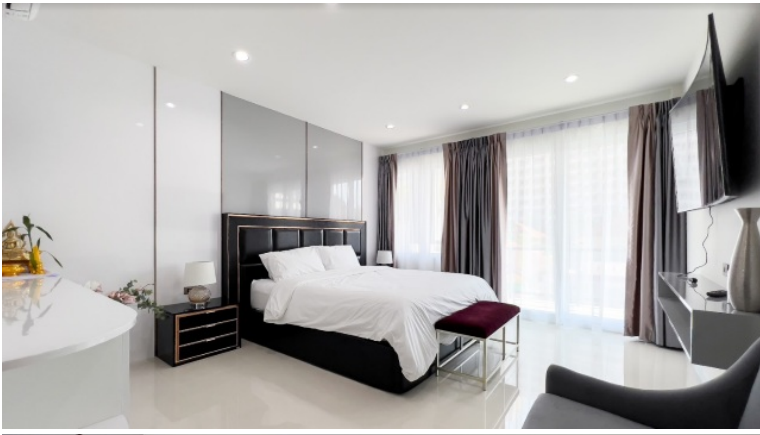

รอยัล ปาร์ค วิลเลจ

อ้างอิง: 72448
รหัส: 72448

ภาพรวม

- ประเภท: บ้าน
- พื้นที่: Jomtien
- ขนาดพื้นที่นึ่งเลน: 700 ตร.ม.
- ขนาดที่ดิน: 372 ตร.ม.
- ชั้น: 2
- ห้องนอน: 5
- ห้องน้ำ: 6
- ประเภทห้องครัว: ห้องครัวยุโรป
- ประเภทการตกแต่ง: เฟอ์นิเจอร์ตกแต่งครบ
- ราคาขาย: ฿ 23,900,000
- ราคา / ตารางเมตร: ฿ 34,143