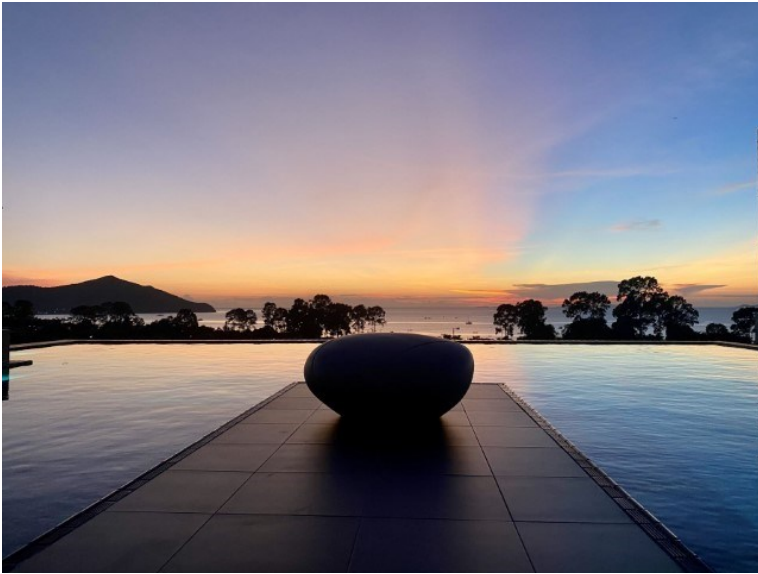

ซีรีส์ราย บางเสร่

อ้างอิง: 72378
รหัส: 72378

ภาพรวม

- ประเภท: คอนโด
- พื้นที่: Bangsaray
- ตำแหน่งที่ตั้ง: Bang Saray
- ขนาดพื้นที่นั่งเล่น: 70.9 ตร.ม.
- ชั้นที่: 7
- ห้องนอน: 2
- ห้องน้ำ: 2
- ประเภทห้องครัว: ห้องครัวยุโรป
- ประเภทการตกแต่ง: เฟอร์นิเจอร์ตกแต่งครบ
- ประเภทวิว: วิวทะเล
- ราคาขาย: ฿ 5,499,000
- ราคา / ตารางเมตร: ฿ 77,560