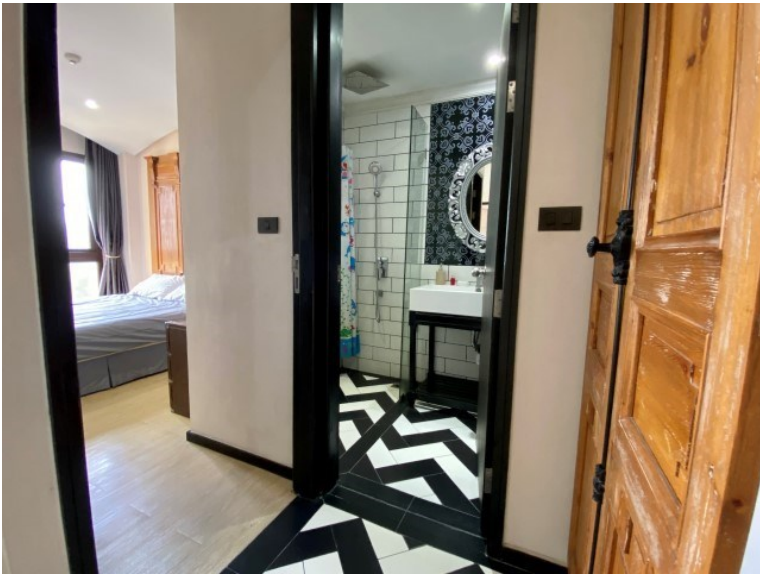

## ภาพรวม

- ประเภท: คอนโด
- พื้นที่: Jomtien
- ตำแหน่งที่ตั้ง: Jomtien
- ขนาดพื้นที่นั่งเล่น: 50 ตร.ม.
- ชั้นที่: 7
- ห้องนอน: 2
- ห้องน้ำ: 2
- ประเภทห้องครัว: ห้องครัวยุโรป
- ประเภทการตกแต่ง: เฟอร์นิเจอร์ตกแต่งครบ
- ประเภทวิว: วิวเมือง
- ราคาขาย: ฿ 2,550,000
- ราคา / ตารางเมตร: ฿ 51,000