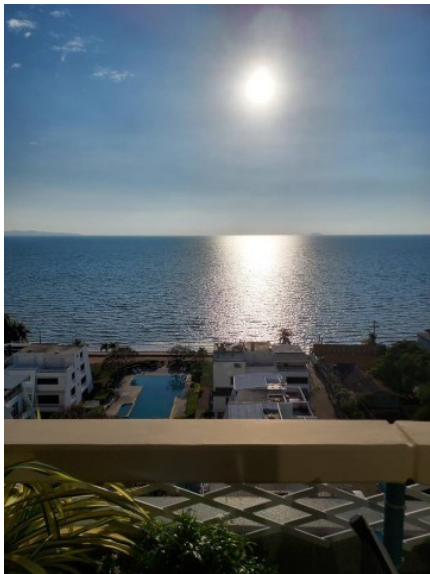

ชมทะเล รีสอร์ท

อ้างอิง: 72140
รหัส: 72140

ภาพรวม

- ประเภท: คอนโด
- พื้นที่: Jomtien
- ตำแหน่งที่ตั้ง: Jomtien
- ขนาดพื้นที่นั่งเล่น: 121 ตร.ม.
- ชั้นที่: 9
- ห้องนอน: 2
- ห้องน้ำ: 2
- ประเภทห้องครัว: ห้องครัวยุโรป
- ประเภทการตกแต่ง: พร้อมเฟอร์นิเจอร์บางส่วน
- ประเภทวิว: วิวทะเล
- ราคาขาย: ฿ 8,995,000
- ราคา / ตารางเมตร: ฿ 74,339

- 1 Pattaya City
- 2 Pratumnak
- 3 Jomtien
- 4 Na Jomtien, Ban Amphur, Bang Saray
- 5 Naklua, Wongamat
- 6 East Pattaya
- 7 East Jomtien

- เครื่องปรับอากาศ
- น้ำร้อนทกจุด
- เครื่องซักผ้า
- เคเบิลทีวี / ทีวีดาวเทียม
- ผ้าปูที่นอน
- คิตชัวยาคัด
- วิวทะเล
- ลานจอดรถ
- ระเบียง
- สระว่ายน้ำน้ำอุ่นกลางแจ้ง
- ห้องอาหาร
- ห้องนั้งเล่น
- รปภ. รักษาความปลอดภัยตลอด 24 ชั่วโมง
- น้ำประปา
- ไฟฟ้า
- อินเทอร์เน็ตสามารถใช้ได้
- ร้านค้ามินิมาร์ท
- ร้านอาหาร