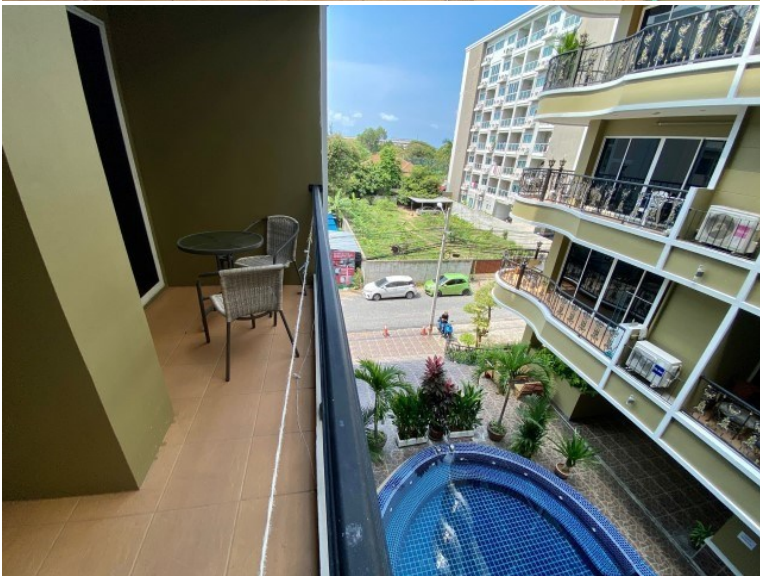

สยามโอเรียนทอลทวิน

อ้างอิง: 71941
รหัส: 71941

ภาพรวม

- ประเภทคอนโด
- พื้นที่ Pratumnak Hill
- ขนาดพื้นที่นั่งเล่น 88 ตร.ม.
- ห้องนอน 1
- ห้องน้ำ 1
- ประเภทห้องครัว ห้องครัวยุโรป
- ประเภทการตกแต่งฟอร์นิเจอร์ ตกแต่งครบ
- ประเภทวิว วิวสระน้ำ
- ราคาขาย ฿ 1,690,000
- ราคา / ตารางเมตร ฿ 44,474

เพื่อความบันเทิง

- เเคเบิ้ลทีวี / ทีวีดาวเทียม

เฟอร์นิเจอร์

- ผ้าม่าน

ด้านนอก

- ลานจอดรถ
- ระเบียง

สิ่งอำนวยความสะดวก

- สระว่ายน้ำน้ำเย็น
- ห้องฟิตเนส