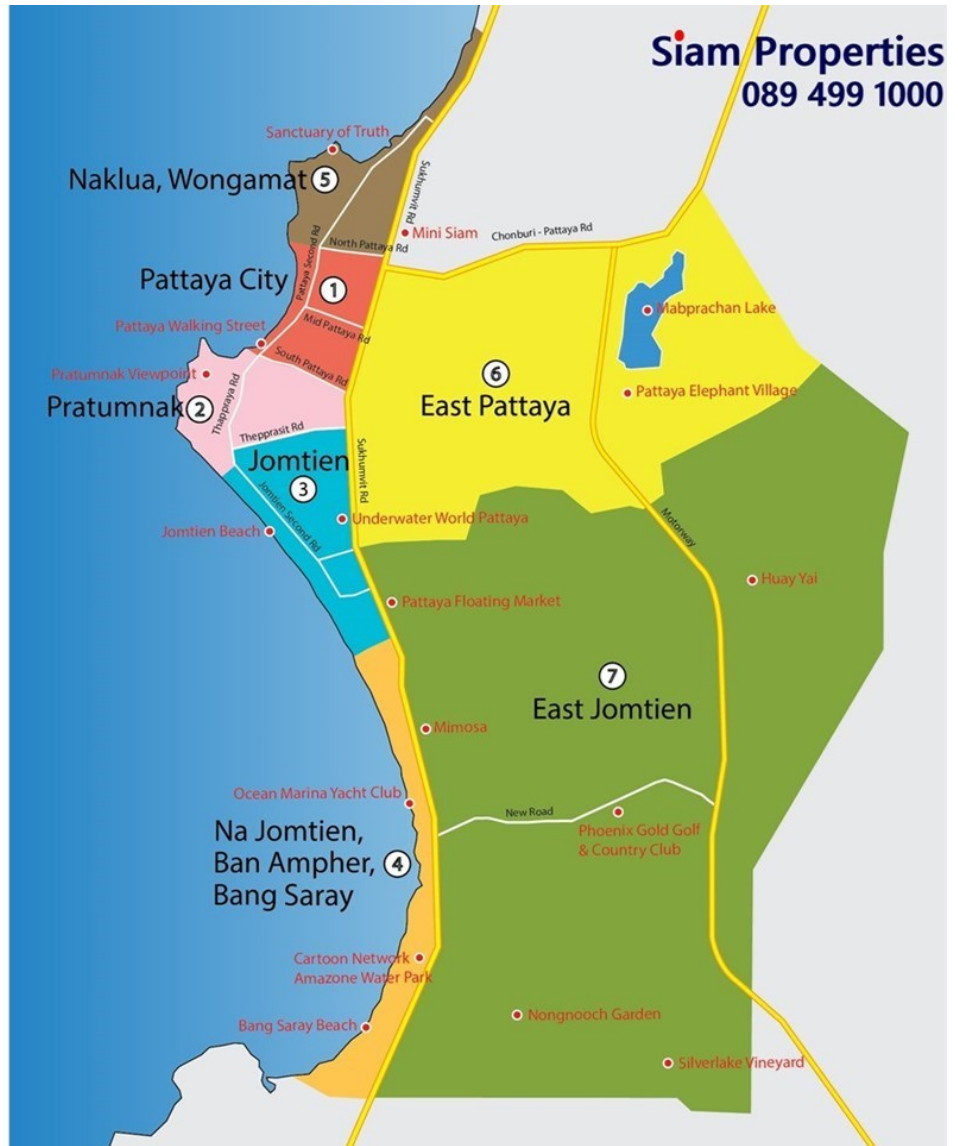

ราคาเช่า

- รายเดือน: ฿ 12,000 / เดือน

- 1 Pattaya City
- 2 Pratumnak
- 3 Jomtien
- 4 Na Jomtien, Ban Ampher, Bang Saray
- 5 Naklua, Wongamat
- 6 East Pattaya
- 7 East Jomtien

Siam Properties
089 499 1000