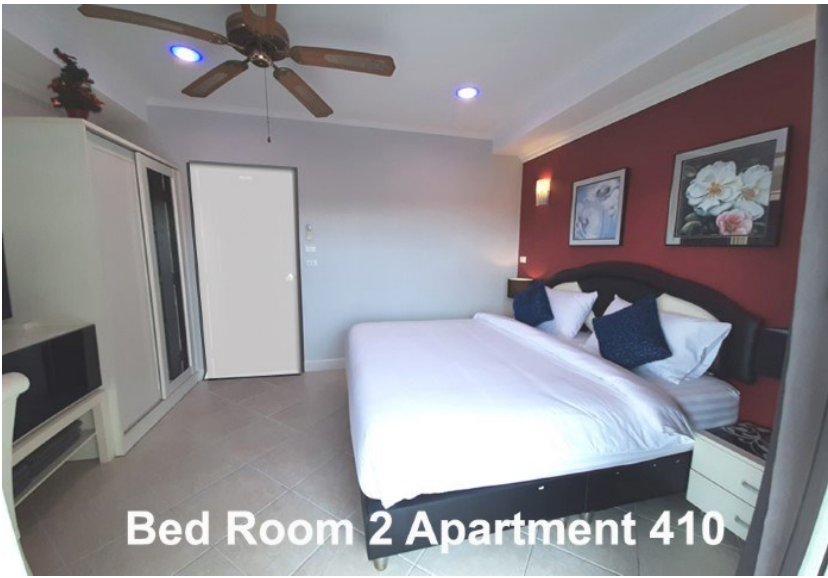

คอนโด วิหะเลเรสซิเดน 6

อ้างอิง: 70233
รหัส: 70233

ภาพรวม

- ประเภทคอนโด
- พื้นที่ Wong Amat
- ตำแหน่งที่ตั้ง Wong Amat
- ขนาดพื้นที่นั่งเล่น 10 ตร.ม.
- ชั้นที่: 4
- ห้องนอน 2
- ห้องน้ำ 2
- ประเภทห้องครัว ห้องครัวยุโรป
- ประเภทการตกแต่ง ฟอรันิเจอร์ ตกแต่งครบ
- ประเภทวิว วิวสะพาน
- ราคาขาย ฿ 6,200,000
- ราคา / ตารางเมตร: 56,364

ราคาเช่า

- รายเดือน ฿ 35,000 / เดือน

- 1 Pattaya City
- 2 Pratumnak
- 3 Jomtien
- 4 Na Jomtien, Ban Amphur, Bang Saray
- 5 Naklua, Wongamat
- 6 East Pattaya
- 7 East Jomtien

Apartment 410

Apartment 410

Apartment 410

Apartment 410

Bed Room 1 Apartment 410

Bed Room 1 Apartment 410

Bed Room 1 Apartment 410

Bed Room 1 Apartment 410

Bed Room 2 Apartment 410

Bath Room 1 Apartment 410

Bath Room 2 Apartment 410