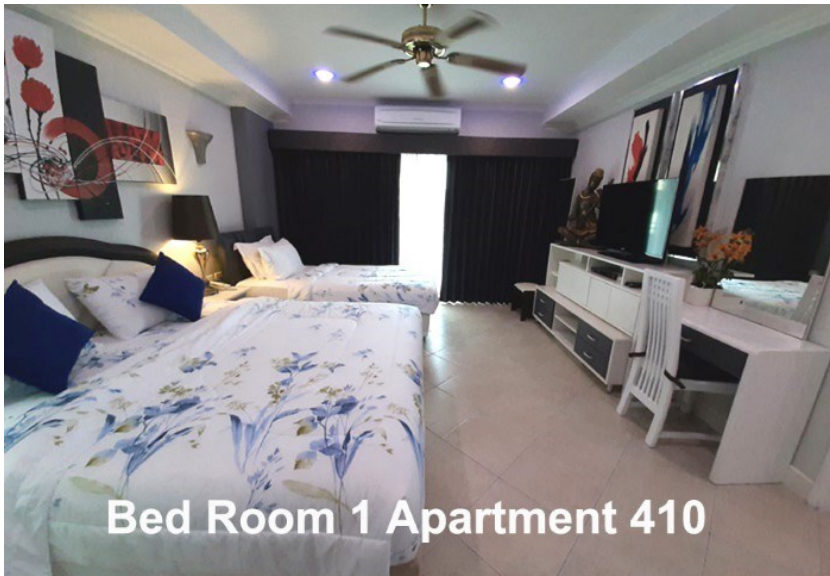

คอนโด วิหะเลเรสซิเดน 6

อ้างอิง: 70233
รหัส: 70233

ภาพรวม

- ประเภทคอนโด
- พื้นที่ Wong Amat
- ตำแหน่งที่ตั้ง Wong Amat
- ขนาดพื้นที่นั่งเล่น 10 ตร.ม.
- ชั้นที่: 4
- ห้องนอน 2
- ห้องน้ำ 2
- ประเภทห้องครัว ห้องครัวยุโรป
- ประเภทการตกแต่ง ฟอรันิเจอร์ ตกแต่งครบ
- ประเภทวิว วิวสะพาน
- ราคาขาย ฿ 6,200,000
- ราคา / ตารางเมตร: 56,364

ราคาเช่า

- รายเดือน ฿ 35,000 / เดือน

- 1 Pattaya City
- 2 Pratumnak
- 3 Jomtien
- 4 Na Jomtien, Ban Amphur, Bang Saray
- 5 Naklua, Wongamat
- 6 East Pattaya
- 7 East Jomtien

Apartment 410

Apartment 410

Apartment 410

Apartment 410

Bed Room 1 Apartment 410

Bed Room 1 Apartment 410

Bed Room 1 Apartment 410

Bed Room 1 Apartment 410

Bed Room 2 Apartment 410

Bath Room 1 Apartment 410

Bath Room 2 Apartment 410