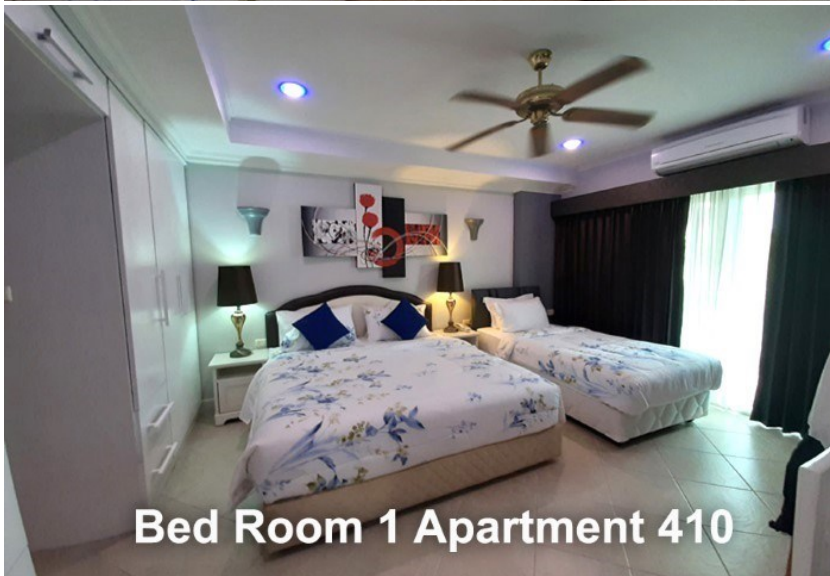

คอนโด วิหะเลเรสซิเดน 6

อ้างอิง: 70233
รหัส: 70233

ภาพรวม

- ประเภทคอนโด
- พื้นที่ Wong Amat
- ตำแหน่งที่ตั้ง Wong Amat
- ขนาดพื้นที่นั่งเล่น 10 ตร.ม.
- ชั้นที่: 4
- ห้องนอน 2
- ห้องน้ำ 2
- ประเภทห้องครัว ห้องครัวยุโรป
- ประเภทการตกแต่ง ฟอรันิเจอร์ ตกแต่งครบ
- ประเภทวิว วิวสะพาน
- ราคาขาย ฿ 6,200,000
- ราคา / ตารางเมตร: 56,364

ราคาเช่า

- รายเดือน ฿ 35,000 / เดือน

- 1 Pattaya City
- 2 Pratumnak
- 3 Jomtien
- 4 Na Jomtien, Ban Amphur, Bang Saray
- 5 Naklua, Wongamat
- 6 East Pattaya
- 7 East Jomtien

Apartment 410

Apartment 410

Apartment 410

Apartment 410

Bed Room 1 Apartment 410

Bed Room 1 Apartment 410

Bed Room 1 Apartment 410

Bed Room 1 Apartment 410

Bed Room 2 Apartment 410

Bath Room 1 Apartment 410

Bath Room 2 Apartment 410