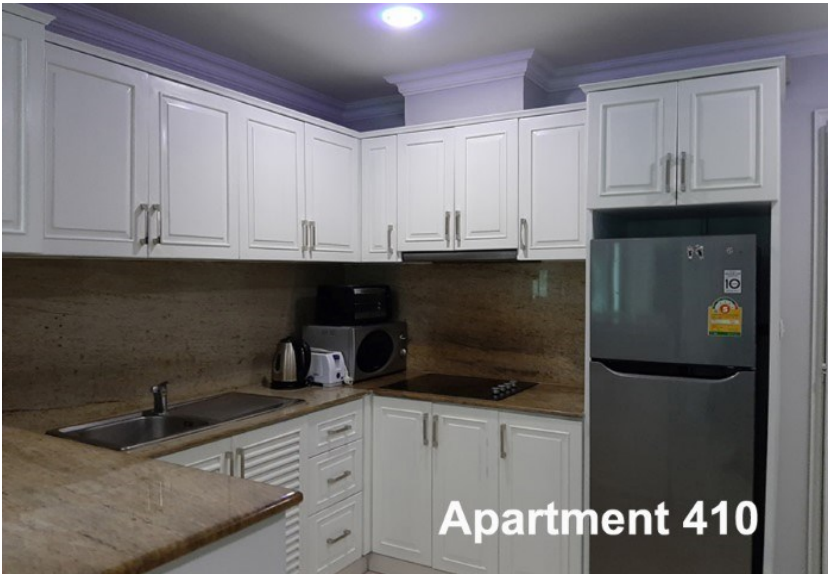

Apartment 410

Apartment 410