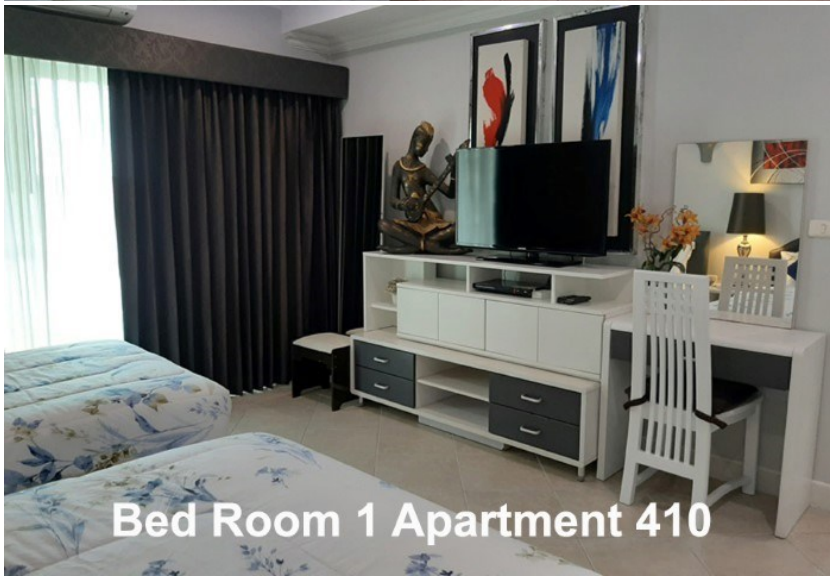

คอนโด วิหะเลเรสซิเดน 6

อ้างอิง: 70233
รหัส: 70233

ภาพรวม

- ประเภทคอนโด
- พื้นที่ Wong Amat
- ตำแหน่งที่ตั้ง Wong Amat
- ขนาดพื้นที่นั่งเล่น 10 ตร.ม.
- ชั้นที่: 4
- ห้องนอน 2
- ห้องน้ำ 2
- ประเภทห้องครัว ห้องครัวยุโรป
- ประเภทการตกแต่ง ฟอรันิเจอร์ ตกแต่งครบ
- ประเภทวิว วิวสะพาน
- ราคาขาย ฿ 6,200,000
- ราคา / ตารางเมตร: 56,364

ราคาเช่า

- รายเดือน ฿ 35,000 / เดือน

- 1 Pattaya City
- 2 Pratumnak
- 3 Jomtien
- 4 Na Jomtien, Ban Amphur, Bang Saray
- 5 Naklua, Wongamat
- 6 East Pattaya
- 7 East Jomtien

Apartment 410

Apartment 410

Apartment 410

Apartment 410

Bed Room 1 Apartment 410

Bed Room 1 Apartment 410

Bed Room 1 Apartment 410

Bed Room 1 Apartment 410

Bed Room 2 Apartment 410

Bath Room 1 Apartment 410

Bath Room 2 Apartment 410