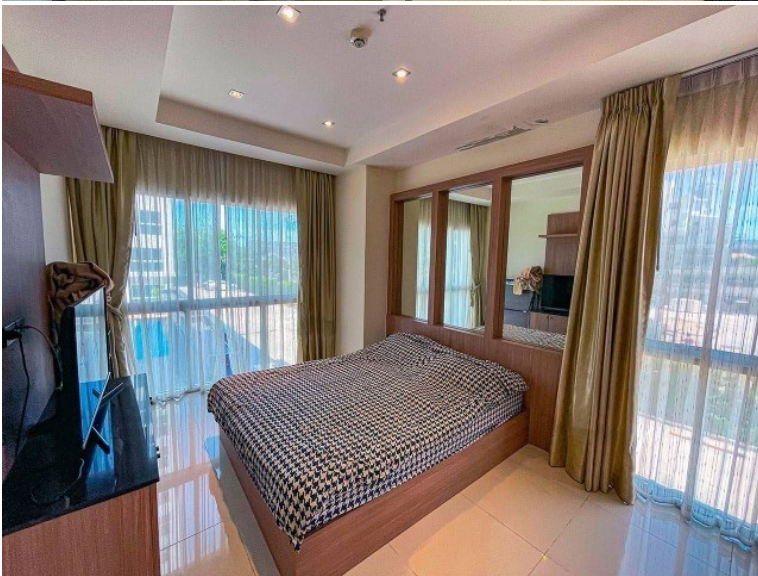

น้ำทะเล คอนโดมิเนียม

อ้างอิง: 70223
รหัส: 70223

ภาพรวม

- ประเภทคอนโด
- พื้นที่ Na Jomtien
- ตำแหน่งที่ตั้ง Na Jomtien
- ขนาดพื้นที่นั่งเล่น 40 ตร.ม.
- ชั้นที่: 2
- ห้องนอน: 1
- ห้องน้ำ: 1
- ประเภทห้องครัว ห้องครัวยุโรป
- ประเภทการตกแต่ง ฟอรันิเจอร์ ตกแต่งครบ
- ประเภทวิว วิวสระว่ายน้ำ
- ราคาขาย ฿ 1,700,000
- ราคา / ตารางเมตร: 42,500