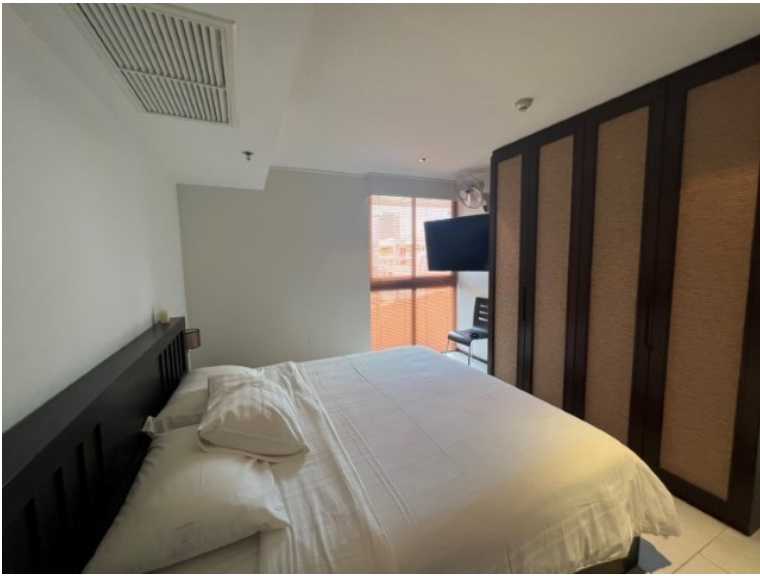

นอร์ทชอร์ พัทยา

อ้างอิง: 70016
ซบิล: 70016

ภาพรวม

- ประเภท: คอนโด
- พื้นที่: เมืองพัทยา
- ตำแหน่งที่ตั้ง: Pattaya City
- ขนาดพื้นที่ที่มั่งเลน: 68.25 ตร.ม.
- ชั้นที่: 12
- ห้องนอน: 1
- ห้องน้ำ: 1
- ประเภทห้องครัว: ห้องครัวยุโรป
- ประเภทการตกแต่ง: เฟอร์นิเจอร์ตกแต่งครบ
- ประเภทวิว: วิวทะเล
- ราคาขาย: ฿ 7,900,000
- ราคา / ตารางเมตร: ฿ 115,751

- 1 Pattaya City
- 2 Pratumnak
- 3 Jomtien
- 4 Na Jomtien, Ban Amphur, Bang Saray
- 5 Naklua, Wongamat
- 6 East Pattaya
- 7 East Jomtien

- เครื่องปรับอากาศ
- น้ำร้อนทุกจุด
- เคเบิลทีวี / ทีวีดาวเทียม
- ผ้าปูที่นอน
- วิวทะเล
- ลานจอดรถ
- ระเบียง
- สระว่ายน้ำน้ำเย็นกลางแจ้ง
- ห้องฟิตเนส
- ห้องอาหาร
- ห้องนั่งเล่น
- รปภ. รักษาความปลอดภัยตลอด 24 ชั่วโมง
- น้ำประปา
- ไฟฟ้า
- อินเทอร์เน็ตสามารถใช้งานได้
- ร้านค้ามินิมาร์ท
- ร้านอาหาร