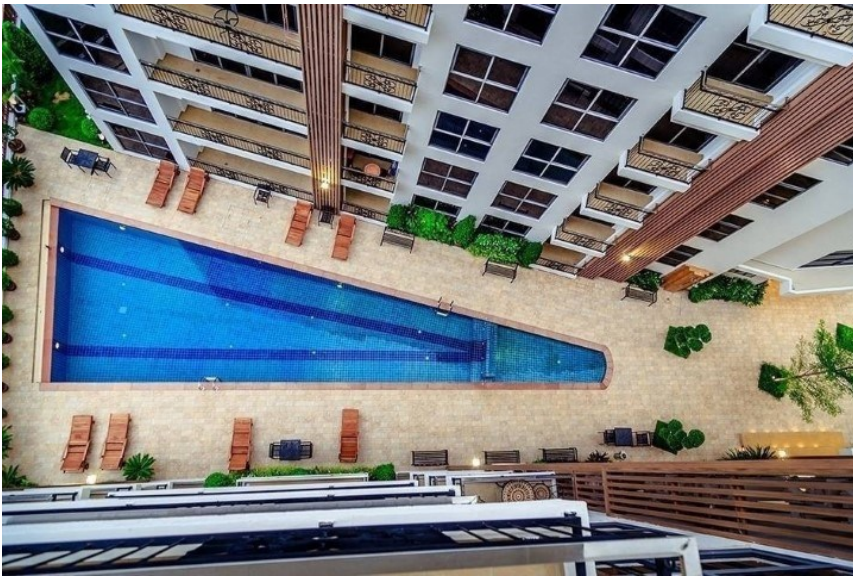

ชุด การ์เดน พระตำหนัก

อ้างอิง: 69344
รหัส: 69344

ภาพรวม

- ประเภทคอนโด
- พื้นที่ Pratumnak Hill
- ตำแหน่งที่ตั้ง Pratumnak Hill
- ขนาดพื้นที่ 85 ตร.ม.
- ชั้นที่: 4
- ห้องนอน: 1
- ห้องน้ำ: 1
- ประเภทห้องครัว ห้องครัวยุโรป
- ประเภทการตกแต่ง ฟอรันิเจอร์ ตกแต่งครบ
- ราคาขาย ฿ 2,900,000
- ราคา / ตารางเมตร: 82,857

- 1 Pattaya City
- 2 Pratumnak
- 3 Jomtien
- 4 Na Jomtien, Ban Amphet, Bang Saray
- 5 Naklua, Wongamat
- 6 East Pattaya
- 7 East Jomtien

เครื่องใช้ไฟฟ้า

- เครื่องปรับอากาศ
- น้ำร้อนทกจุด

เพื่อความบันเทิง