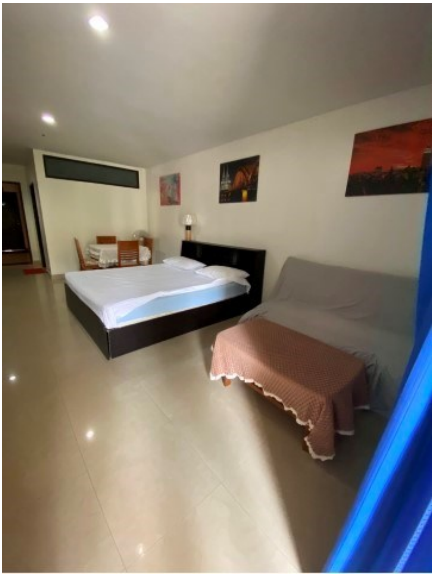

จอมเทียนพลาซ่า เรสซิเดนซ์

อ้างอิง: 68751
ซุ้ล: 68751

ภาพรวม

- ประเภท: คอนโด
- พื้นที่: Jomtien
- ตำแหน่งที่ตั้ง: Jomtien
- ขนาดพื้นที่นึ่งเลน: 48 ตร.ม.
- ชั้นที่: 2
- ห้องนอน: สดดีโอ
- ห้องน้ำ: 1
- ประเภทห้องครัว: ห้องครัวยุโรป
- ประเภทการตกแต่ง: เฟอริเนเจอร์ตกแต่งครบ
- ราคาขาย: ฿ 1,890,000
- ราคา / ตารางเมตร: ฿ 39,375

- 1 Pattaya City
- 2 Pratumnak
- 3 Jomtien
- 4 Na Jomtien, Ban Amphur, Bang Saray
- 5 Naklua, Wongamat
- 6 East Pattaya
- 7 East Jomtien

- เครื่องปรับอากาศ
- น้ำร้อนทุกจุด
- เคเบิลทีวี / ทีวีดาวเทียม
- ผ้าปูที่นอน
- ลานจอดรถ
- ระเบียง
- สระว่ายน้ำน้ำเย็นน้ำส่วนกลาง
- ห้องฟิตเนส
- พื้นที่รับประทานอาหาร
- พื้นที่ใช้สอย
- รปภ. รักษาความปลอดภัยตลอด 24 ชั่วโมง
- น้ำประปา
- ไฟฟ้า
- อินเทอร์เน็ตสามารถใช้ได้
- ร้านค้ามินิมาร์ท
- ร้านอาหาร