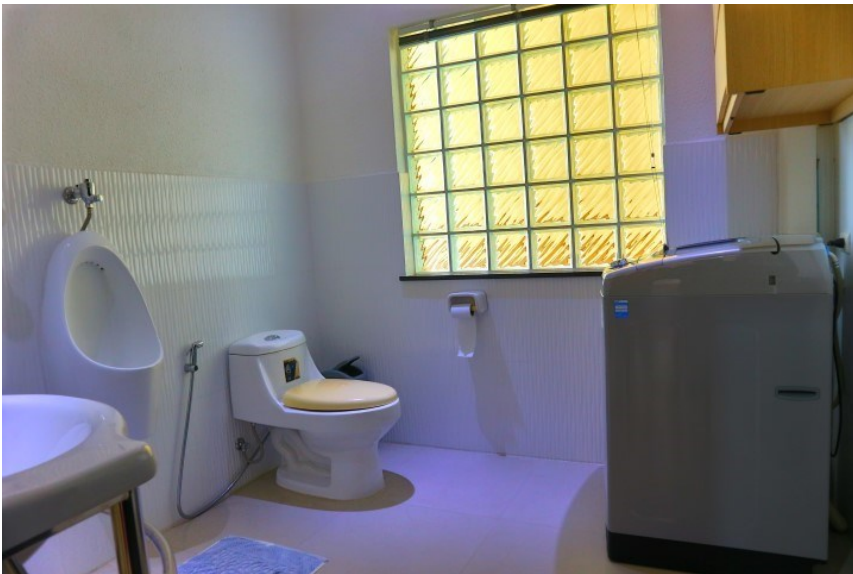

ราคาเช่า

- รายเดือน: ฿ 70,000 / เดือน

- 1 Pattaya City
- 2 Pratumnak
- 3 Jomtien
- 4 Na Jomtien, Ban Amphur, Bang Saray
- 5 Naklua, Wongamat
- 6 East Pattaya
- 7 East Jomtien

- เครื่องปรับอากาศ
- น้ำร้อนทุกจุด
- เครื่องซักผ้า
- เคเบิลทีวี / ทีวีดาวเทียม
- ผ้าฝ้าย
- โรงรถ
- สวน
- เฉลียง
- ระเบียง
- สระว่ายน้ำส่วนตัว
- ห้องอาหาร
- ห้องนั่งเล่น
- ออฟฟิศ/ห้องเรียน
- ห้องเก็บของ
- รปภ. รักษาความปลอดภัยตลอด 24 ชั่วโมง
- น้ำประปา
- ไฟฟ้า
- อินเทอร์เน็ตสามารถใช้ได้
- ร้านค้ามินิมาร์ท
- ร้านอาหาร