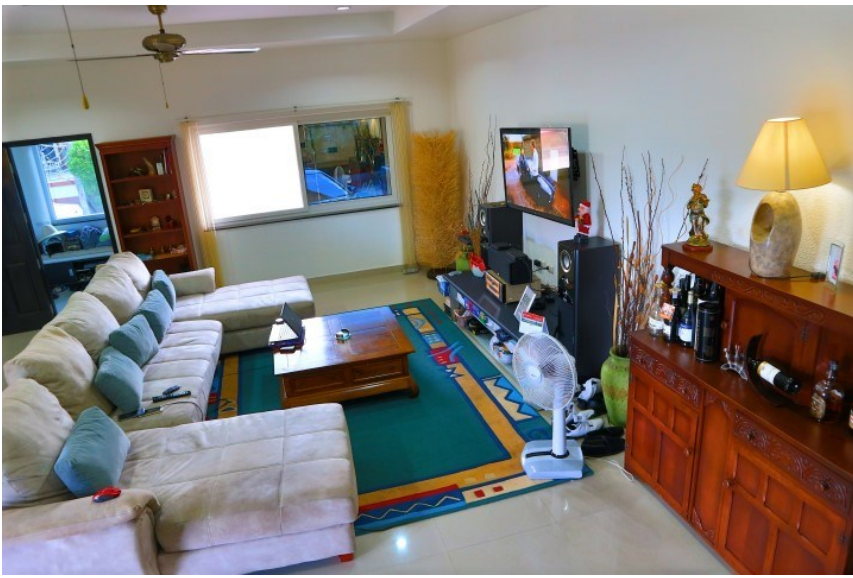

ราคาเช่า

- รายเดือน: ฿ 70,000 / เดือน

- 1 Pattaya City
- 2 Pratumnak
- 3 Jomtien
- 4 Na Jomtien, Ban Amphur, Bang Saray
- 5 Naklua, Wongamat
- 6 East Pattaya
- 7 East Jomtien

- เครื่องปรับอากาศ
- น้ำร้อนทุกจุด
- เครื่องซักผ้า
- เคเบิลทีวี / ทีวีดาวเทียม
- ผ้าฝ้าย
- โรงรถ
- สวน
- เฉลียง
- ระเบียง
- สระว่ายน้ำส่วนตัว
- ห้องอาหาร
- ห้องนั่งเล่น
- ออฟฟิศ/ห้องเรียน
- ห้องเก็บของ
- รปภ. รักษาความปลอดภัยตลอด 24 ชั่วโมง
- น้ำประปา
- ไฟฟ้า
- อินเทอร์เน็ตสามารถใช้ได้
- ร้านค้ามินิมาร์ท
- ร้านอาหาร