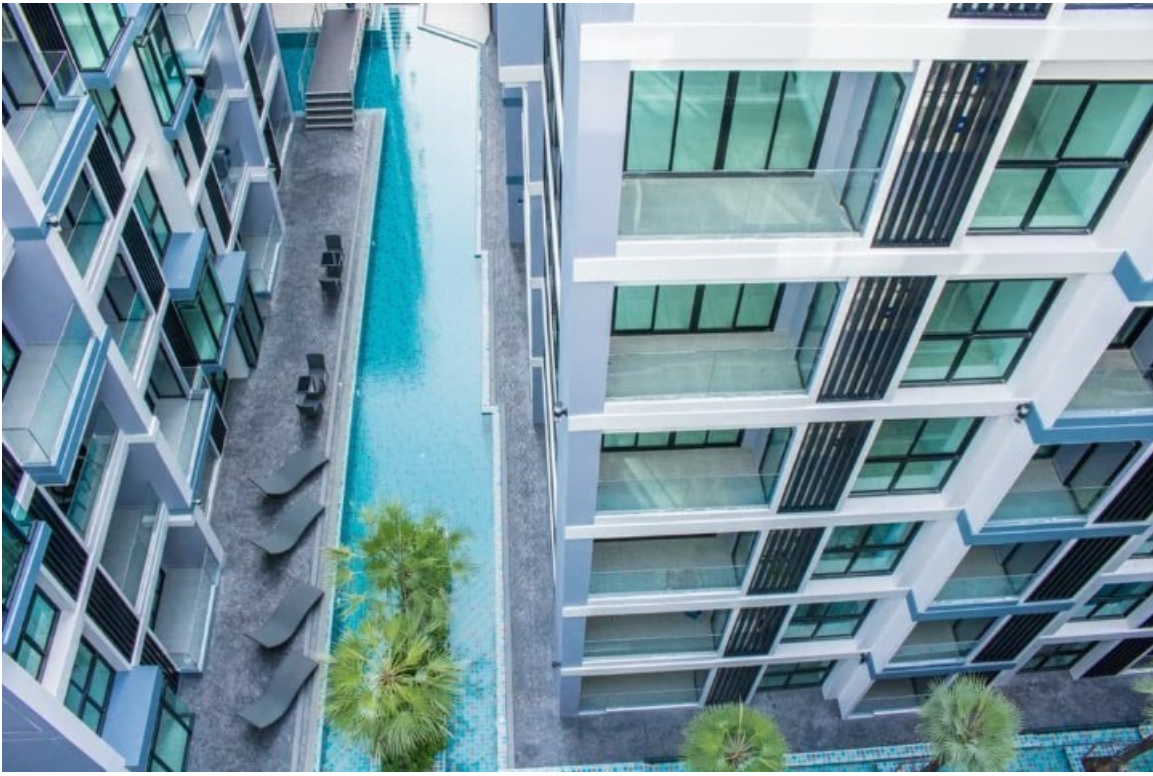

สยาม โอเรียนทอล ทropicคอลการ์เด็น

อ้างอิง.: 68382

รหัส: 68382

ภาพรวม

- ประเภท: คอนโด
- พื้นที่: Pratumnak Hill
- ตำแหน่งที่ตั้ง: Pratumnak Hill
- ขนาดพื้นที่นั่งเล่น: 77 ตร.ม.
- ชั้นที่: 7
- ห้องนอน: 2
- ห้องน้ำ: 2
- ประเภทห้องครัว: ห้องครัวยุโรป
- ประเภทการตกแต่ง: เฟอร์นิเจอร์ตกแต่งครบ
- ประเภทวิว: วิวทะเลบางส่วน
- ราคาขาย: ฿ 3,600,000
- ราคา / ตารางเมตร: ฿ 46,753

- 1 Pattaya City
- 2 Pratumnak
- 3 Jomtien
- 4 Na Jomtien, Ban Amphet, Bang Saray
- 5 Naklua, Wongamat
- 6 East Pattaya
- 7 East Jomtien

เครื่องใช้ไฟฟ้า

- เครื่องปรับอากาศ
- น้ำร้อนทุกจุด

เพื่อความบันเทิง